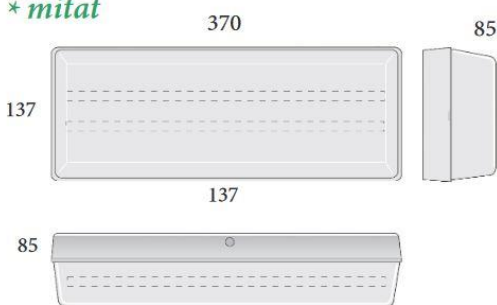

OPASTAA EDELLÄSI

○ opastevalaisimet

ELV-65
sarja

Kaikki tuotteemme ovat luotettavia, CE-merkittyjä ja täyttävät voimassa olevat EN-standardit, EMC- ja LVD-direktiivit. ELV-65 turva- ja opastevalaisin on kestävä yleisvalaisin märkiin ja kosteisiin tiloihin. Valaisimessa on erityisesti turvavalaisukseen suunniteltu, valoa jakava prismakupu. Valaisimen runko on iskunkestävää polykarbonaattia. Koteloitiluokka IP 66. Valaisin on saatavana myös kaksipuoleisena, jolloin tarvitaan lisävarusteena kupu "ELV65 KUPU 2P" ja tarrat. Kaksipuoleisella kuvulla näkemä kasvaa 30 metriin. Akkumalleissa toiminta-aika 3 tuntia.

* mitat

Tyyppi	Selite
opas ELV652P-A	Opastetarra alas 320x160 kupu 30m
opas ELV652P-O	Opastetarra oikea 320x160 kupu 30m
opas ELV652P-OV	Opastetarra OV yks.puol 320x160 kupu 30m
opas ELV652P-V	Opastetarra vasen 320x160 kupu 30m
opas ELV65P2P-A	Opastetarra alas 160x320 pystykupu 30m
opas ELV65P2P-O	Opastetarra oikea 160x320 pystykupu 30m
opas ELV65P2P-V	Opastetarra vasen 160x320 pystykupu 30m