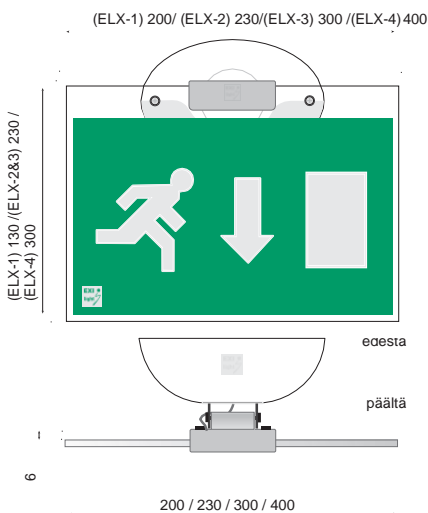

Perinteiset opasteet

Tyyppi	Liitäntäjännite	Ottoteho	Valonlähde	Kotelointi	Näkemä	Asennus	Akku
ELX-1L	230 V AC/DC	3 W	LED	IP41/55	24m	-o- 3x2,5mm²	keskusakusto
ELX-1L/24	24 V DC	3 W	LED	IP41/55	24m	-o- 3x2,5mm²	keskusakusto
ELX-2L	230 V AC/DC	3 W	LED	IP41/55	42m	-o- 3x2,5mm²	keskusakusto
ELX-2L/24	24 V DC	3 W	LED	IP41/55	42m	-o- 3x2,5mm²	keskusakusto
ELX-3L	230 V AC/DC	3 W	LED	IP41/55	42m	-o- 3x2,5mm²	keskusakusto
ELX-3L/24	24 V DC	3 W	LED	IP41/55	42m	-o- 3x2,5mm²	keskusakusto
ELX-4L	230 V AC/DC	3 W	LED	IP41/55	60m	-o- 3x2,5mm²	keskusakusto
ELX-4L/24	24 V DC	3 W	LED	IP41/55	60m	-o- 3x2,5mm²	keskusakusto

Osoitteelliset opasteet

Tyyppi	Liitäntäjännite	Ottoteho	Valonlähde	Kotelointi	Näkemä	Asennus	Akku
ELX-1C	65 V DC	2 W	LED	IP41/55	24m	-o- KLMA 2x0,8+0,8	Li-Ion 7,4 V / 600 mAh
ELX-1P	65 V DC	2 W	LED	IP41/55	24m	-o- 3x1,5mm²	keskusakusto
ELX-2C	65 V DC	2 W	LED	IP41/55	42m	-o- KLMA 2x0,8+0,8	Li-Ion 7,4 V / 600 mAh
ELX-2P	65 V DC	2 W	LED	IP41/55	42m	-o- 3x1,5mm²	keskusakusto
ELX-3C	65 V DC	2 W	LED	IP41/55	42m	-o- KLMA 2x0,8+0,8	Li-Ion 7,4 V / 600 mAh
ELX-3P	65 V DC	2 W	LED	IP41/55	42m	-o- 3x1,5mm²	keskusakusto
ELX-4C	65 V DC	2 W	LED	IP41/55	60m	-o- KLMA 2x0,8+0,8	Li-Ion 7,4 V / 600 mAh
ELX-4P	65 V DC	2 W	LED	IP41/55	60m	-o- 3x1,5mm²	keskusakusto

* mitat