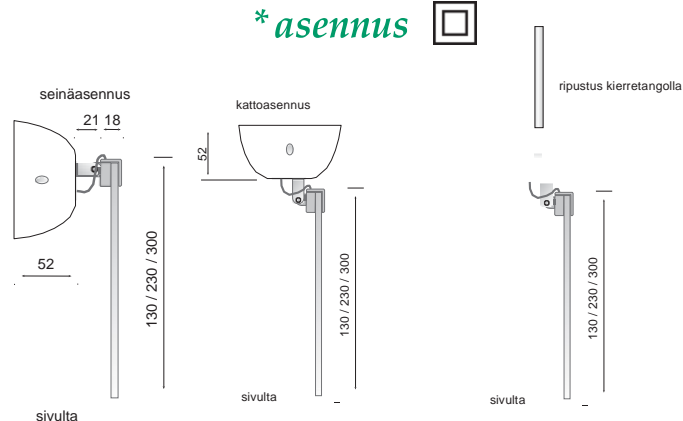

* asennus

-V

-O

-A

* kannakkeet

EXK5 Kierretankolaippa ripustukseen
LPK 1 Lippukannake

* lisätarvikkeet

EXLT 3 Tiivistelaippa IP 55
UPK-ELX1-2 Upotuskehys