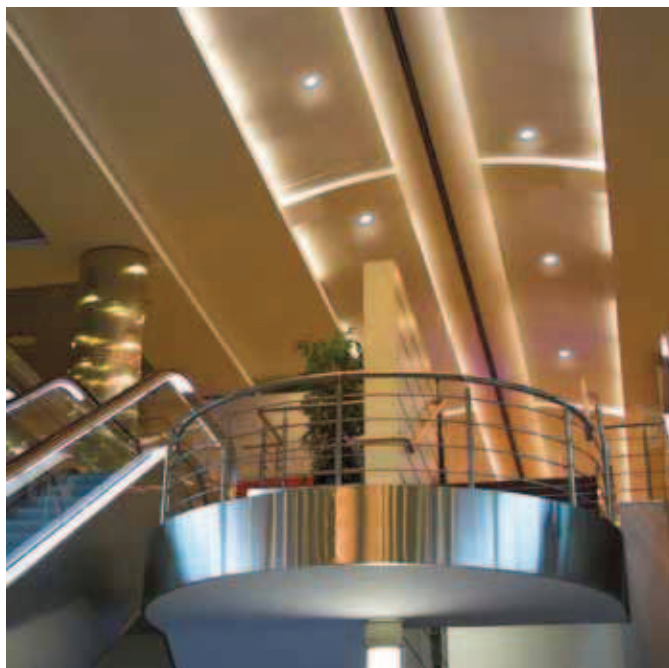

LEDVANCE™ DOWNLIGHT -alasvalot

Snro	Nimike	Snro	Nimike
42 104 00	S 830 L80 AL	42 104 32	L 830 L60 WT
42 104 01	S 830 L80 WT	42 104 33	L 830 L100 WT
42 104 03	S 840 L80 AL	42 104 40	L 840 L60 WT
42 104 11	S 840 L80 WT	42 104 41	L 840 L100 WT
42 104 12	M 830 L12 WT	42 104 42	XL 830 L60 WT
42 104 13	M 830 L36 WT	42 104 43	XL 830 L100 WT
42 104 20	M 840 L12 WT	42 104 50	XL 840 L60 WT
42 104 21	M 840 L36 WT	42 104 51	XL 840 L100 WT

Lisätietoja:

tuotepäällikkö Esa Kuusela puh. 010 283 2309 tai esa.kuusela@slo.fi