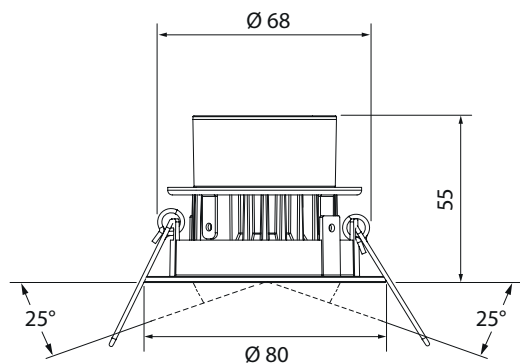

SIENA

IP20/IP44

ALASVALO | DOWNLIGHT ARMATUR | DOWNLIGHT

SIENA P

SIENA N

Valaisimen saa asentaa vain sähköalan ammattilainen. Käytä ainoastaan syöttöjännitettä ja taajuutta joka on merkitty liitäntälaitteeseen. Kytke virta pois päältä ennen asennusta tai huoltoa. Tämä asennusohje on säilytettävä ja sen on oltava käytössä asennuksessa ja huollossa.