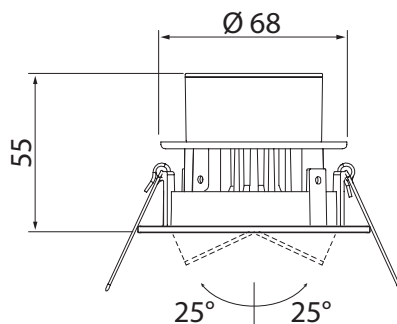

SIENA

IP20/IP44

ALASVALO | DOWNLIGHT ARMATUR | DOWNLIGHT

SIENA P

SIENA N

Valaisimen saa asentaa vain sähköalan ammattilainen. Käytä ainoastaan syöttöjännitettä ja taajuutta joka on merkitty liitäntälaitteeseen. Kytke virta pois päältä ennen asennusta tai huoltoa. Tämä asennusohje on säilytettävä ja sen on oltava käytössä asennuksessa ja huollossa.