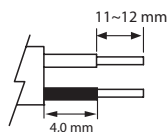

SIENA

IP20/IP44

ALASVALO | DOWNLIGHT ARMATUR | DOWNLIGHT

SIENA P

SIENA N

Valaisimen saa asentaa vain sähköalan ammattilainen. Käytä ainoastaan syöttöjännitettä ja taajuutta joka on merkitty liitäntälaitteeseen. Kytke virta pois päältä ennen asennusta tai huoltoa. Tämä asennusohje on säilytettävä ja sen on oltava käytössä asennuksessa ja huollossa.

Käyttöympäristölämpötila / Ambient temperatur / Ambient temperature – 30 °C - + 40 °C.

	VÄRI/FÄRG	SIS. LAMPUN	VALONLÄHDE/LJUSKÄLLÄ	SNR0	EAN
SIENA P A2SEAA 7,5W 500LM 828 36D VA	valk./vit	kyllä	LED 7,5 W 500 lm, 828, 36D, 25 000 h	4209605	6435200187567
SIENA P A2SEAB 7,5W 500LM 840 36D VA	valk./vit	kyllä	LED 7,5 W 500 lm, 840, 36D, 25 000 h	4209619	6435200187819
SIENA P A2SEBB 8W 500LM 828 36D VA DIM	valk./vit	kyllä	LED 8 W 500 lm, 828, 36D, 25 000 h, DIM	4209678	6435200193476
SIENA P A2SEBC 8W 500LM 840 36D VA DIM	valk./vit	kyllä	LED 8 W 500 lm, 840, 36D, 25 000 h, DIM	4209679	6435200193483
SIENA P A2SIAA 8W 500LM 828 36D HO DIM	hopea/silver	kyllä	LED 8 W 500 lm, 828, 36D, 25 000 h, DIM	4209683	6435200194251
SIENA P A2SIAB 8W 500LM 840 36D HO DIM	hopea/silver	kyllä	LED 8 W 500 lm, 840, 36D, 25 000 h, DIM	4209684	6435200194268
SIENA N A2SIAC 8W 500LM 828 36D VA DIM	valk./vit	kyllä	LED 8 W 500 lm, 828, 36D, 25 000 h, DIM	4209685	6435200194275
SIENA N A2SIAD 8W 500LM 840 36D VA DIM	valk./vit	kyllä	LED 8 W 500 lm, 840, 36D, 25 000 h, DIM	4209686	6435200194282
SIENA N A2SIAE 8W 500LM 828 36D HO DIM	hopea/silver	kyllä	LED 8 W 500 lm, 828, 36D, 25 000 h, DIM	4209687	6435200194299
SIENA N A2SIAF 8W 500LM 840 36D HO DIM	hopea/silver	kyllä	LED 8 W 500 lm, 840, 36D, 25 000 h, DIM	4209688	6435200194305