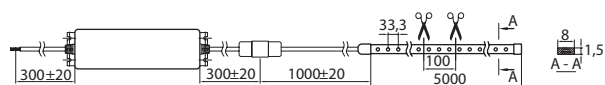

Rakenne	Päällystämätön.
Väri	Kirkas.
Valonlähde	Kiinteä LED, väriämpötila 2850/4100 K CRI>90.
Valovirta	420/820 lm/m. Valovirran pysyvyys L70 > 35 000 h (25 °C).
Asennus	Pinta-asennus seinään tai kattoon LED-profiileissa.
Kytkenä	Erillinen 12V liitäntälaitte. Kytettävä erillisessä rasiassa, kts. s. 35.