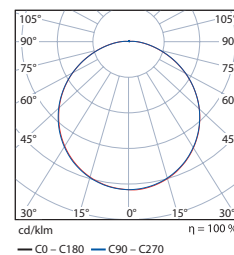

ARIEL 12V

Sisäkäyttöön suunniteltu LED-nauha, joka on suunniteltu käytettäväksi erityisesti LED-profiilien valonlähteenä. Nauhalla on erittäin hyvä värintoistoindeksi CRI>90. Saatavana kaksi eri tehoa.

Rakenne	Päällystämätön.
Väri	Kirkas.
Valonlähde	Kiinteä LED, väriämpötila 2850/4100 K CRI>90.
Valovirta	420/820 lm/m. Valovirran pysyvyys L70 > 35 000 h (25 °C).
Asennus	Pinta-asennus seinään tai kattoon LED-profiileissa.
Kytkenä	Erillinen 12V liitäntälaitte. Kytettävä erillisessä rasiassa, kts. s. 35.

60W DRIVER 196x62x39
100W DRIVER 190x52x37
150W DRIVER 228x68x39
260W DRIVER 252x90x44

ARIEL 12V	PITUUS	PAINO KG	SNRO
A2ARAA 12V 30W/5M 420LM 2850K	5 m	0,90	4209075
A2ARBA 12V 30W/5M 420LM 4100K	5 m	0,90	4209076
A2ARAB 12V 55W/5M 820LM 2850K	5 m	0,90	4209600
A2ARBB 12V 55W/5M 820LM 4100K	5 m	0,90	4209601