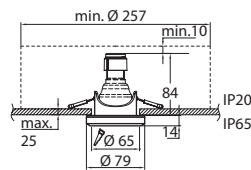

- Rakenne: Runko alumiinia, IP65-versiossa huurrelasi.
- Väri: Mattahopea RAL9006 tai mattavalkoinen (RAL 9016).
- Valonlähde: LED-lamppu GU10 PAR16, tilattava erikseen.
- Asennus: Upposennus kattoon.
- Kytkenä: Kytkenärasia, 3 x 2,5 mm<sup>2</sup>. jousiliittimet, ketjutettavissa.

MEGAMAN LED PAR16 GU10	CD/LM	SNRO
M7ADJB PAR16 6W/828 GU10 35D dim	500/410	4710012
M7ADIB PAR16 6W/840 GU10 35D dim	500/410	4710008
M7UABG PAR16 7W/828 GU10 35D dim	650/500	4710052

Miro IP20

Miro IP65

Malli IP65 on varustettu etulasilla ja IP20 ilman etulasia.