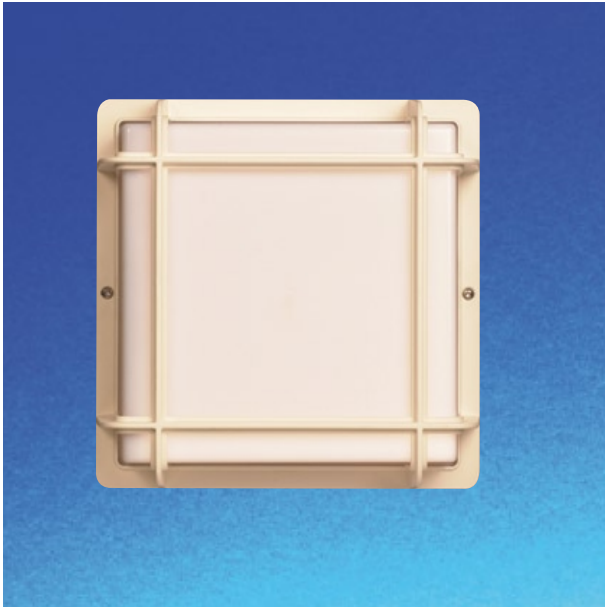

# Neptune 003 - ristikolla

**Neptune – selkeälinjaista, merellistä muotoilua, jossa yhdistyy tyylikkyys, lujuus ja ikkivallankestävyys. Koristeellinen valaisinratkaisu joka soveltuu useimpiin käyttökohteisiin.**

## Käyttöalue

Neptune on kestävä rakenteensa ansiosta ihanteellinen niin julkisiin- kuin yksityisiin tiloihin, sekä ulko- että sisävalaistukseen. Esimerkiksi julkisivuihin, sisääntuloihin, porrashuoneisiin, käytäviin, tunneleihin ja pysäköintitaloihin.

## Rakenne

Neliön muotoinen (003) valaisin, jonka runko ja koristeristikko ovat painevalettua alumiinia. Väri- ja valonlähdevaihtoehdot on esitetty taulukossa. Kupu opaalia UV-suojattua ja iskunkestävää polykarbonaattia. HME-mallit toimitetaan opaalilla akrylikuvulla.