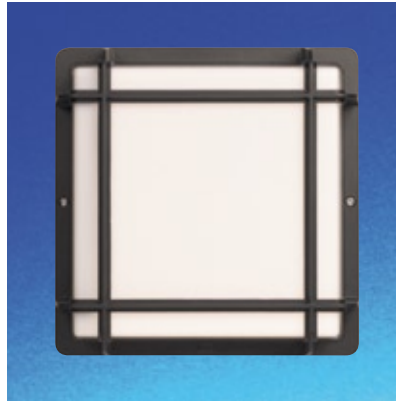

# Neptune 003 - ristikolla

**Neptune – selkeälinjaista, merellistä muotoilua, jossa yhdistyy tyylikkyys, lujuus ja ikkivallankestävyys. Koristeellinen valaisinratkaisu joka soveltuu useimpiin käyttökohteisiin.**

## Käyttöalue

Neptune on kestävä rakenteensa ansiosta ihanteellinen niin julkisiin- kuin yksityisiin tiloihin, sekä ulko- että sisävalaistukseen. Esimerkiksi julkisivuihin, sisääntuloihin, porrashuoneisiin, käytäviin, tunneleihin ja pysäköintitaloihin.

## Rakenne

Neliön muotoinen (003) valaisin, jonka runko ja koristeristikko ovat painevalettua alumiinia. Väri- ja valonlähdevaihtoehdot on esitetty taulukossa. Kupu opaalia UV-suojattua ja iskunkestävää polykarbonaattia. HME-mallit toimitetaan opaalilla akrylikuvulla.