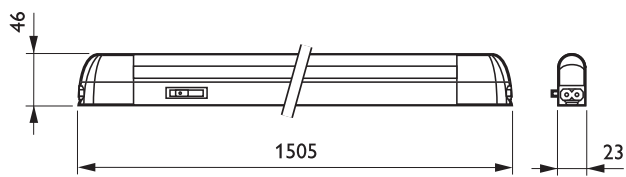

Mittapiirros

TCH129 1xTL5-35W HF

© 2014 Koninklijke Philips N.V. (Royal Philips)
Kaikki oikeudet pidätetään.

Oikeudet spesifikaatioiden muutoksiin pidätetään. Tuotemerkit ovat Koninklijke Philips Electronicsin tai heidän omistajiensa omaisuutta.

www.philips.com/lighting

2014, Tammikuu 17
Oikeudet tietojen muutoksiin
pidätetään.