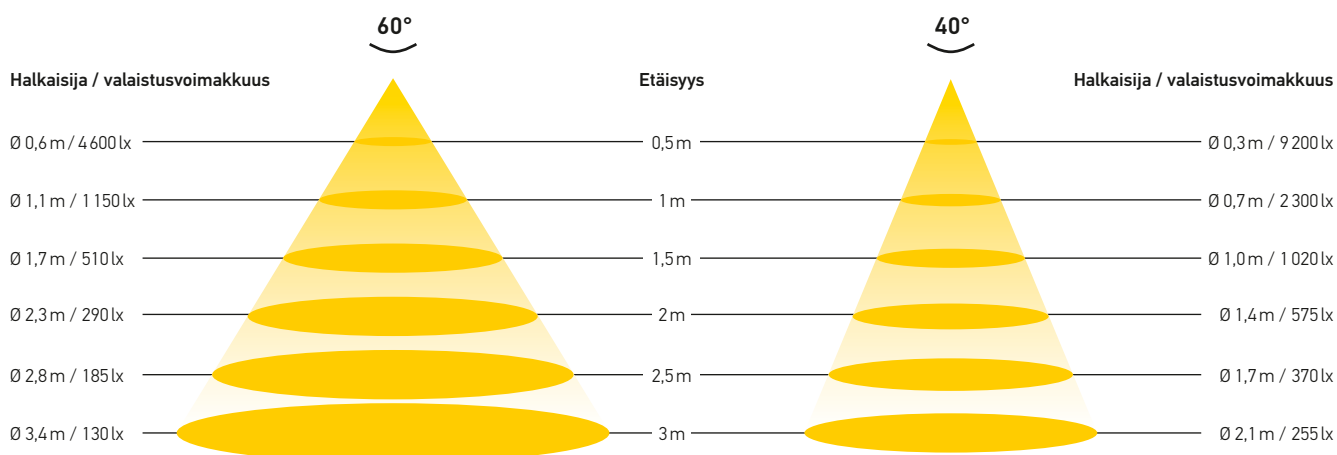

POWER	POWER	POWER	EFFICIENCY	DIM
17,5 W	25 W	35 W	90 %	1–10 V

Valaistusvoimakkuus

→ Valonjakotiedostot löytyvät Dialuxin online-luettelosta. Pyydä lisätiedot tarvittaessa info@hella.fi.

S100

S102

S104

Kytkenäesimerkkejä