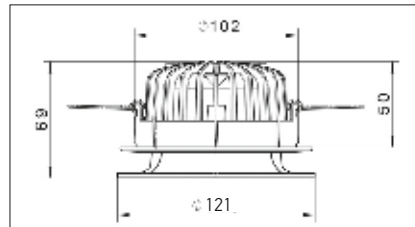

Sisäinen tunnelmavalorengas

Ulkoinen tunnelmavalorengas

S100

LIGHT	LUMEN	HOUR	POWER	TEMP	IP	IP	INSTALL
LED	3000K 350	L90 60 000	4,5 W	2700 K 3000 K 4000 K	23	55	Ø 102 mm Depth 60 mm

S102

LIGHT	LUMEN	HOUR	POWER	TEMP	IP	IP	INSTALL
LED	3000K 700	L90 60 000	9 W	2700 K 3000 K 4000 K	23	55	Ø 102 mm Depth 60 mm