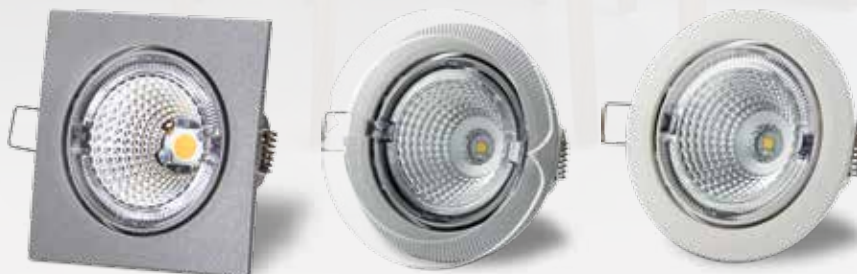

LED-SISÄVALAISIMET

Universal Design Spot S100 / S102 / S104

Hyvinvointia valolla

Harmaa alasvalo
nelikulmaisella kehyksellä, S104

Valkoinen alasvalo, S100 / S102

Ulkoinen Ambient-rengas, S104

Sisäinen Ambient-rengas

Yleis-/kohdevalaisimet tunnelmavalotoiminnolla

- Erittäin tehokkaat LED-valaisimet.
- Valon värinä lämmin valkoinen tai neutraali valkoinen.
- Eri versiovaihtoehtojen myötä monia käyttömahdollisuuksia.
- Helppo asentaa matalan syvyyden ja asennusjousien ansiosta.
- Pitkäikäinen alumiinirunko.
- Kestävä.

Tekniset tiedot

RUNKO

- Pyöreä
- Nelikulmainen

RUNGON VÄRIT

- Valkoinen
- Vaaleanharmaa
- Tummanharmaa

TUNNELMAVALON VÄRIT

- Sininen
- Valkoinen
- Oranssi

Saattavana myös ilman tunnelmavalotoimintoa

TUNNELMAVALORENGAS

- Sisäinen
- Ulkoinen (vain IP 23 versioon)

AVAUSKULMA

- 40°
- 60°
- 15° (S100 / S102)

Valaisimen etuja – S100/S102/S104

- Patentoitu tunnelma- ja päävalo samassa alavaslossa
- Värintoistoindeksi Ra > 80, saatavana Ra > 90.
- Paras mahdollinen valaisu HELLA-heijastintekniikalla
- Korkealaatuinen, kahden eri virtalinjan muuntajaratkaisu (tunnelmavalon, päävalon) himmennettävissä 1–10V).
- Erinomainen lämmönhallinta, eivät kuumene ja säteilyn aiheuttama lämpö vähäistä
- Jäännösvalovirta 60 000 tunnin jälkeen 70 %
- Matala upotusasenussyvyys (60 mm)
- Murtumattomat osat
- Sisäänrakennetut liittimet
- Kallistuskulma säädettävissä ± 20° (vain IP 23 -versioissa)