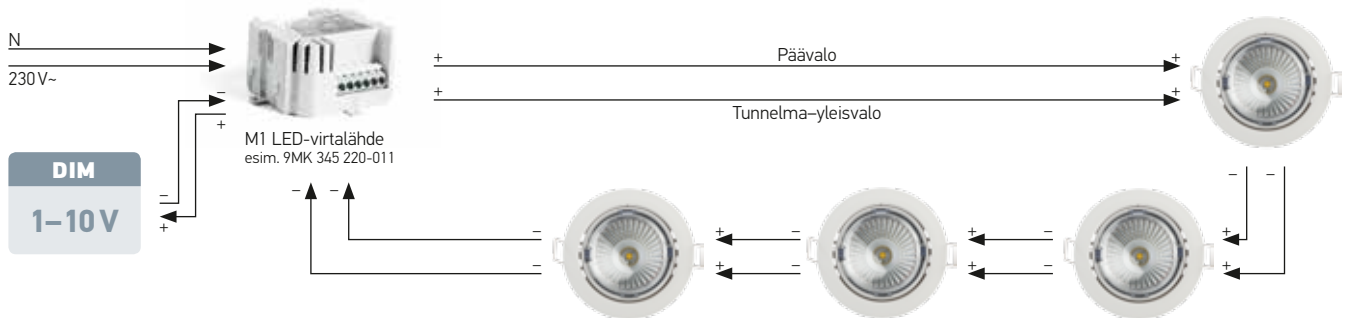

Kytkenäesimerkkejä

S100 / S102