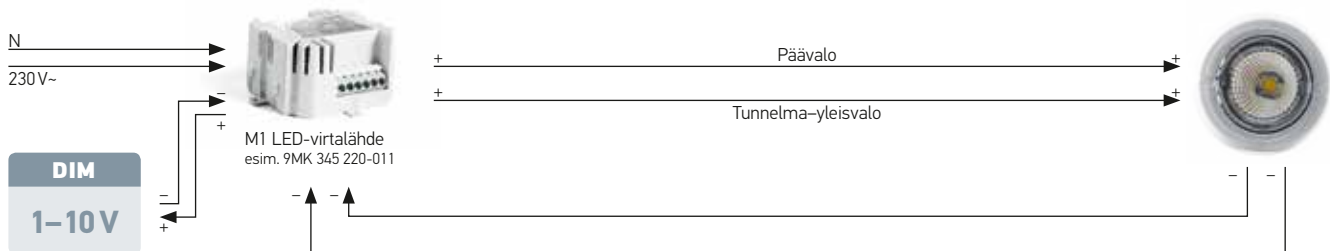

Kytkenäesimerkkejä

S100 / S102

S104