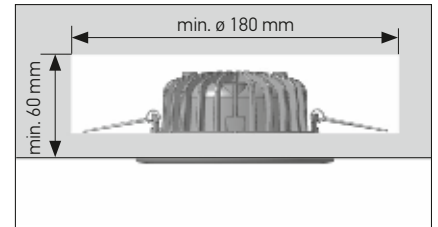

TUNNELMAVALORENGAS

- Sisäinen
- Ulkoinen (vain IP 23 versioon)

AVAUSKULMA

- 40°
- 60°
- 15° (S100 / S102)

Valaisimen etuja – S100/S102/S104

- Patentoitu tunnelma- ja päävalo samassa alavaslossa
- Värintoistoindeksi Ra > 80, saatavana Ra > 90.
- Paras mahdollinen valaisu HELLA-heijastintekniikalla
- Korkealaatuinen, kahden eri virtalinjan muuntajaratkaisu (tunnelmavalon, päävalon) himmennettävissä 1–10V).
- Erinomainen lämmönhallinta, eivät kuumene ja säteilyn aiheuttama lämpö vähäistä
- Jäännösvalovirta 60 000 tunnin jälkeen 70 %
- Matala upotusasenussyvyys (60 mm)
- Murtumattomat osat
- Sisäänrakennetut liittimet
- Kallistuskulma säädettävissä ± 20° (vain IP 23 -versioissa)

Sisäinen tunnelmavalorengas

Ulkoinen tunnelmavalorengas

S100

LIGHT	LUMEN	HOUR	POWER	TEMP	IP	IP	INSTALL
LED	3000K 350	L90 60 000	4,5 W	2700 K 3000 K 4000 K	23	55	Ø 102 mm Depth 60 mm

S102

LIGHT	LUMEN	HOUR	POWER	TEMP	IP	IP	INSTALL
LED	3000K 700	L90 60 000	9 W	2700 K 3000 K 4000 K	23	55	Ø 102 mm Depth 60 mm