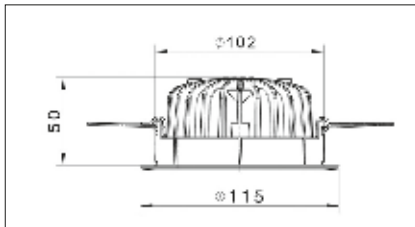

Sisäinen tunnelmavalorengas

Ulkoinen tunnelmavalorengas

S100

LIGHT	LUMEN	HOUR	POWER	TEMP	IP	IP	INSTALL
LED	3000K 350	L90 60 000	4,5 W	2700 K 3000 K 4000 K	23	55	Ø 102 mm Depth 60 mm

S102

LIGHT	LUMEN	HOUR	POWER	TEMP	IP	IP	INSTALL
LED	3000K 700	L90 60 000	9 W	2700 K 3000 K 4000 K	23	55	Ø 102 mm Depth 60 mm