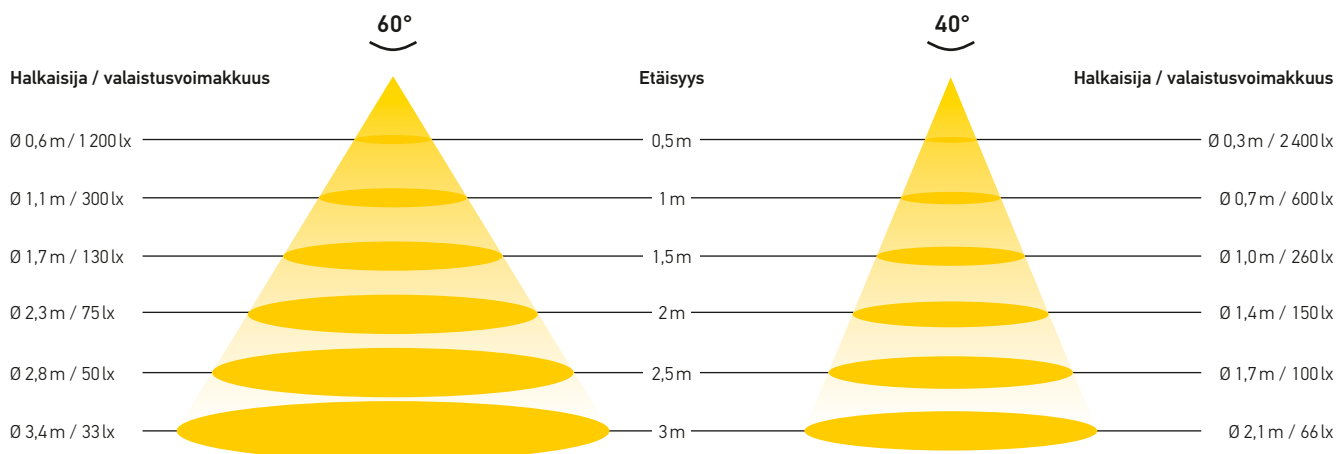

Valaistusvoimakkuus

→ Valonjakotiedostot löytyvät Dialuxin online-luettelosta. Pyydä lisätiedot tarvittaessa info@hella.fi.

S100