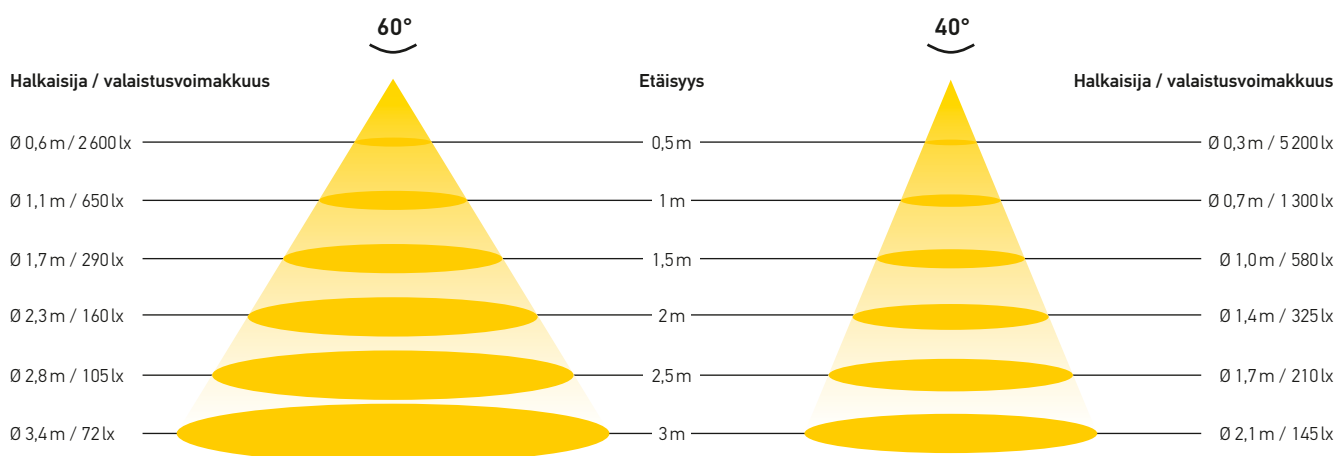

POWER	POWER	POWER	EFFICIENCY	DIM
17,5 W	25 W	35 W	90 %	1–10 V

Valaistusvoimakkuus

→ Valonjakotiedostot löytyvät Dialuxin online-luettelosta. Pyydä lisätiedot tarvittaessa info@hella.fi.

S100

S102

S104

Kytkenäesimerkkejä