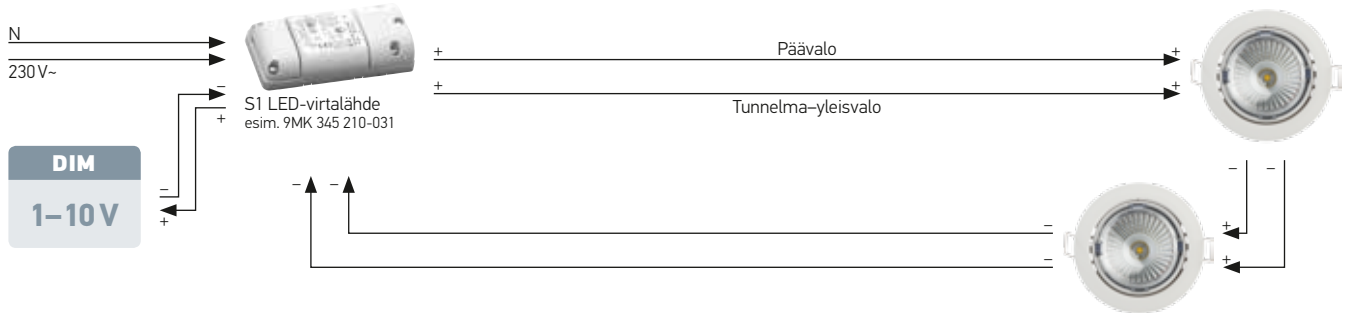

Kytkenäesimerkkejä

S100 / S102