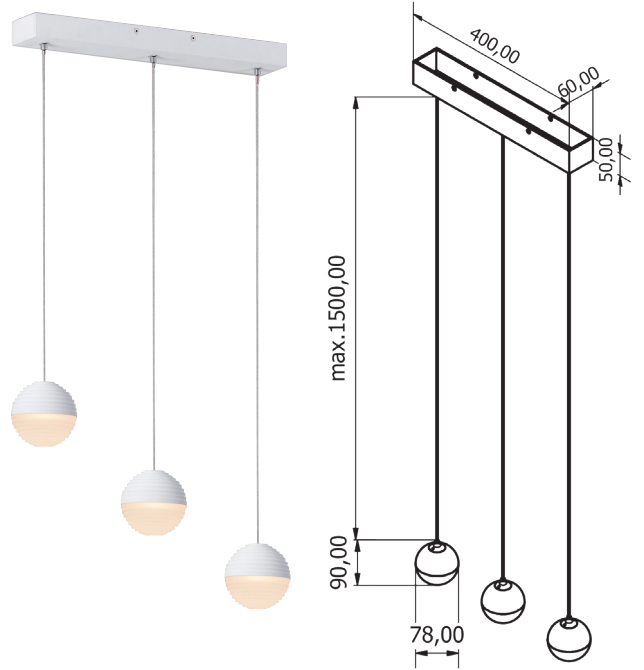

## PEARL LINE 15W

Pearl Line 15W on himmennettävä roikkuvalaisin, jota on saatavilla sekä lämpimällä että neutraalilla värilämpötilalla. Pearl-valaisimella on 1,5 metriä pitkä kaapeli.

TUOTENUMERO	53SI995L015J   53SI995N015J
SÄHKÖNUMERO	4143200   4143201
VÄRILÄMPÖTILA	3000K   4000K
VALOVRTA, laskennallinen	1500 lm   1575 lm (100 lm/W)   105 lm/W
VALOVRTA, ulostuleva	1164 lm   1264 lm (78 lm/W)   84 lm/W

ASENNUSTAPA	pinta-asennus
MITAT [P x L x K]	pallo: 78mm x 90mm kanta: 150mm x 40mm kaapelin pituus: 1,5m

UPOTUSSYVYYS	-
ASENNUSREIKÄ	-
PAINO	1,9kg
VÄRI	valkoinen
RUNKOMATERIAALI	alumiini
KOTELOINTILUOKKA IP	IP20
IK-LUOKITUS	-
SUOJAUSLUOKITUS	I
KÄYTTÖLÄMPÖTILA	-20° - +50° C
TEHO	15W
NIMELLISTEHO	15W
JÄNNITE	230V / 50Hz
TEHOKERROIN	-
VAKIOVRTA	-
VIRTALÄHDE	sisäinen
KYTKENTÄ	pikaliitin
VALONLÄHDE	LED, kiinteä
VÄRINTOISTOINDEKSI	82
MACADAM SDCM	3
KETJUTETTAVUUS	ei
OHJASTAVAT	TRIAC
OPTIIKKA	160°
HÄIKÄISYARVO (UGR)	-
OPTIIKAN MATERIAALI	muovi (PMMA)
LED-ELINIKÄ	50 000h
VIRTALÄHTEEN ELINIKÄ	50 000h
SYTTYMISKERTOJA	-
TUOTETAKUU	2 vuotta
VARASTOITAVA/TILAUSTUOTE	tilaustuote
LISÄTIETOJA	