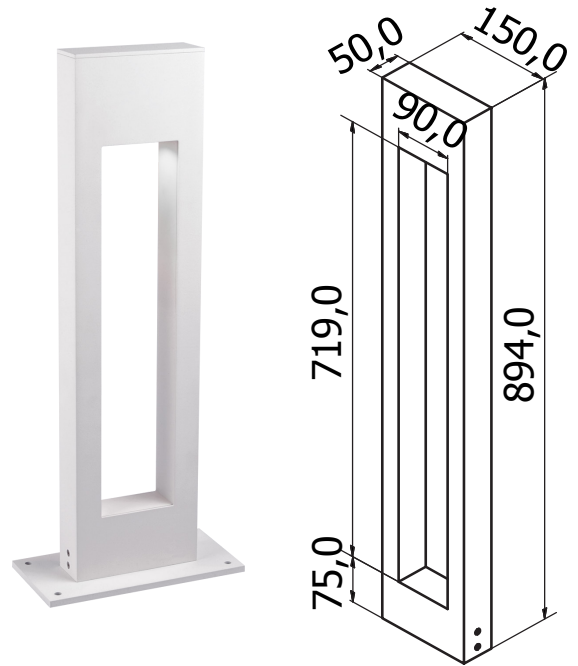

LACUNA DUO 10W

Pollarivalaisin Lacuna Duo 10W -tarjoaa kauniin valaistuksen esimerkiksi puutarhoihin tai terassille. Valaisimessa on sisäinen virtalähde ja valaisin asennetaan maahan pinta-asennuksena.

TUOTENUMERO	53UL392N010X
SÄHKÖNUMERO	4142295
VÄRILÄMPÖTILA	4000K
VALOVIRTA, laskennallinen	1120 lm (80 lm/W)
VALOVIRTA, ulostuleva	656 lm (47 lm/W)
ASENNUSTAPA	pinta-asennus maahan
MITAT [P x L x K]	150mm x 50mm x 900mm
UPOTUSSYVYYS	-
ASENNUSREIKÄ	-
PAINO	5,0kg
VÄRI	valkoinen
RUNKOMATERIAALI	alumiini
KOTELOINTILUOKKA IP	IP54
IK-LUOKITUS	-
SUOJAUSLUOKITUS	I
KÄYTTÖLÄMPÖTILA	-20° - +50° C
TEHO	10W
NIMELLISTEHO	10W
JÄNNITE	230V / 50Hz
TEHOKERROIN	-
VAKIOVIRTA	-
VIRTALÄHDE	sisäinen
KYTKENTÄ	kiinteä liitäntäkaapeli
VALONLÄHDE	LED, kiinteä
VÄRINTOISTOINDEKSI	83
MACADAM SDCM	3
KETJUTETTAVUUS	ei
OHJAUSTAVAT	-
OPTIIKKA	120°
HÄIKÄISYARVO (UGR)	-
OPTIIKAN MATERIAALI	lasi
LED-ELINIKÄ	50 000h
VIRTALÄHTEEN ELINIKÄ	50 000h
SYTTYMISKERTOJA	-
TUOTETAKUU	2 vuotta
VARASTOITAVA/TILAUSTUOTE	varastoitava
LISÄTIETOJA	toimitetaan asennuslevyn kanssa