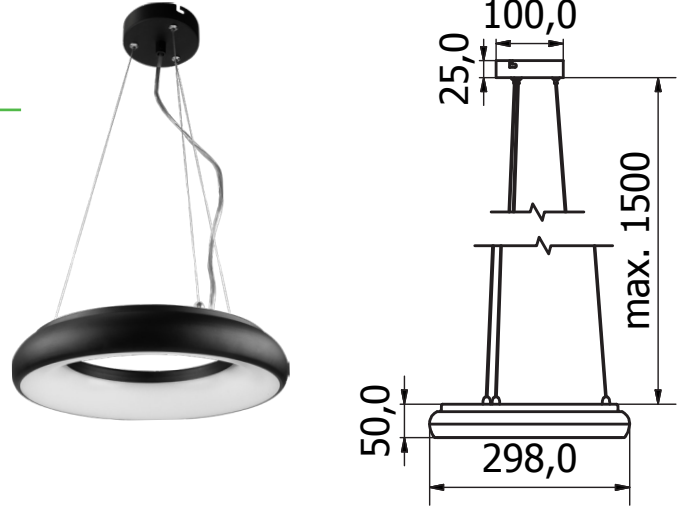

DONUT 25W

Tästä valaisimesta ei puutu kuin strösselit. Himmennettävä Donut 25W -roikkuvalaisin on saatavilla lämpimän ja neutraalin sävyisenä.

TUOTENUMERO	34SI991L025X 34SI991N025X
SÄHKÖNUMERO	4142276 4142277
VÄRILÄMPÖTILA	3000K 4000K
VALOVIRTA, laskennallinen	3250 lm 3625 lm (145 lm/W 150 lm/W)
VALOVIRTA, ulostuleva	1760 lm 1900 lm (70 lm/W 76 lm/W)

ASENNUSTAPA	pinta-asennus
MITAT [P x L x K]	valaisin: 298mm x 50mm kanta: 100mm x 25mm kaapelin pituus: 1,5m

UPOTUSSYVYYS	-
ASENNUSREIKÄ	-
PAINO	1,0kg
VÄRI	musta
RUNKOMATERIAALI	alumiini/muovi
KOTELOINTILUOKKA IP	IP40
IK-LUOKITUS	IK06
SUOJAUSLUOKITUS	I
KÄYTTÖLÄMPÖTILA	-20° - +50° C
TEHO	25W
NIMELLISTEHO	25W
JÄNNITE	230V / 50Hz
TEHOKERROIN	>0,9
VAKIOVIRTA	-
VIRTALÄHDE	sisäinen
KYTKENTÄ	ruuviliitin
VALONLÄHDE	LED, kiinteä
VÄRINTOISTOINDEKSI	>80
MACADAM SDCM	-
KETJUTETTAVUUS	ei
OHJAUSTAVAT	TRIAC
OPTIIKKA	120°
HÄIKÄISYARVO (UGR)	25-31
OPTIIKAN MATERIAALI	muovi (PC)
LED-ELINIKÄ	54 000h (L70/B10)
VIRTALÄHTEEN ELINIKÄ	50 000h
SYTTYMISKERTOJA	100 000
TUOTETAKUU	2 vuotta
VARASTOITAVA/TILAUSTUOTE	varastoitava
LISÄTIETOJA	