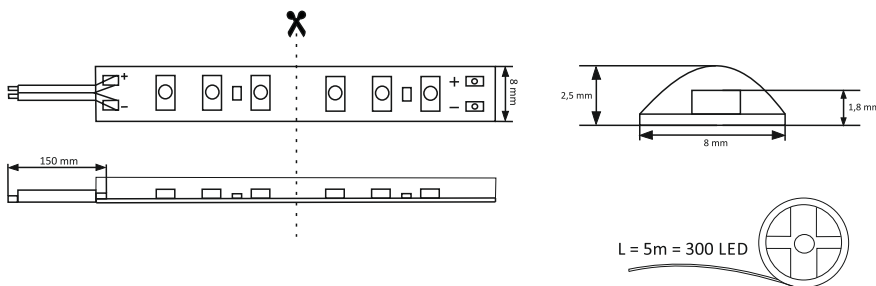

TAŚMA LED 12V | SMD 3528 -300 | IP 63

LED STRIPS 12V | SMD 3528 -300 | IP 63

- C1
- C2
- C3
- C4
- C5
- C6
- C7
- C8
- C9

LED 12V | SMD 3528 -300 | IP 63

LED 12V | SMD 3528 -300 | IP 63

Folder	Barcode	IP	W	V	Temp	Color	Beam	Length	Width	Light	LEDs	Temp Range	Life
LS5300WW_WB	5908293900869	63	24W (4,8W/m)	12V DC	2700 - 3500K	White	120°	5	8	1150lm	300 X 3528 (60xLED/m)	-10/+30	30000
LS5300NW_WB	5908293904102	63	24W (4,8W/m)	12V DC	4000 - 4500K	White	120°	5	8	1200lm	300 X 3528 (60xLED/m)	-10/+30	30000
LS5300W_WB	5908293900845	63	24W (4,8W/m)	12V DC	6000 - 7000K	White	120°	5	8	1250lm	300 X 3528 (60xLED/m)	-10/+30	30000
LS5300R_WB	5908293906021	63	24W (4,8W/m)	12V DC		Red	120°	5	8		300 X 3528 (60xLED/m)	-10/+30	30000
LS5300V_WB	5908293906076	63	24W (4,8W/m)	12V DC		Violet	120°	5	8		300 X 3528 (60xLED/m)	-10/+30	30000
LS5300B_WB	5908293905925	63	24W (4,8W/m)	12V DC		Blue	120°	5	8		300 X 3528 (60xLED/m)	-10/+30	30000
LS5300O_WB	5908293906038	63	24W (4,8W/m)	12V DC		Orange	120°	5	8		300 X 3528 (60xLED/m)	-10/+30	30000
LS5300G_WB	5908293906151	63	24W (4,8W/m)	12V DC		Green	120°	5	8		300 X 3528 (60xLED/m)	-10/+30	30000
LS5300Y_WB	5908293905147	63	24W (4,8W/m)	12V DC		Yellow	120°	5	8		300 X 3528 (60xLED/m)	-10/+30	30000