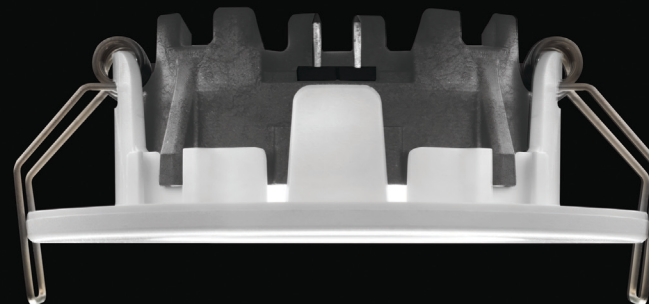

**R60 LED-valaisinsarja
monipuoliseen
sisävalaistukseen.**

**Suomessa kehitetty,
Suomessa valmistettu,
Suomalainen LED-valaisin!**

**Ekologinen uutuus!
Patentoitu Coolics®
valmistusmenetelmä.**

R60 Valaisinsarja IP44

5 x 280 lumenia (3,2W) + virtalähde

**5 kpl
Hopea**

1400 lm

**Sisältää
himmennettävän
virtalähteen!**

**Kevyt ja
helppo
asentaa!**

kuva 1:1

**Markkinoiden
matalin
luokassaan.
Korkeus vain
28mm.**

Täydellinen
asennuspaketti sisältää:
5 kpl R60 LED IP44 alasvaloa,
350mA himmennettävän
virtalähteen, liitinjohdot (50cm),
liittimet ja selkeät asennusohjeet.