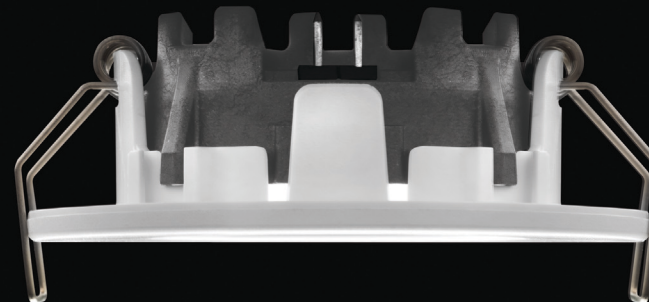

**R60 LED-valaisinsarja
monipuoliseen
sisävalaistukseen.**

**Suomessa kehitetty,
Suomessa valmistettu,
Suomalainen LED-valaisin!**

**Ekologinen uutuus!
Patentoitu Coolics®
valmistusmenetelmä.**

LED-valaisinsarja R60 C48 (3W) IP20 3 x 270 lumenia + virtalähde

**3 kpl
Valkoinen**

810 lm

**Sisältää
himmennettävän
virtalähteen!**

**Kevyt ja
helppo
asentaa!**

kuva 1:1

**Markkinoiden
matalin
luokassaan.
Korkeus vain
28mm.**

Täydellinen
asennuspaketti sisältää:
3 kpl R60 LED IP20 alasvaloa,
350mA himmennettävän
virtalähteen, liitinjohdot (50cm),
liittimet ja selkeät asennusohjeet.