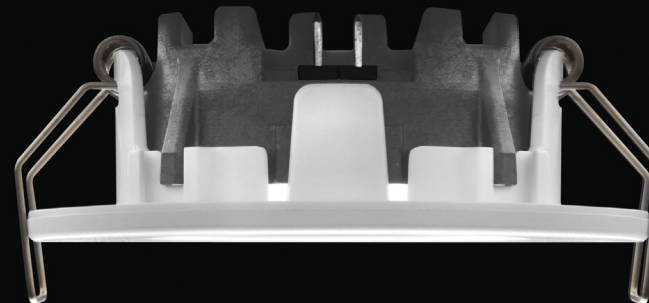

**R60 LED-valaisinsarja
monipuoliseen
sisävalaistukseen.**

**Suomessa kehitetty,
Suomessa valmistettu,
Suomalainen LED-valaisin!**

**Ekologinen uutuus!
Patentoitu Coolics®
valmistusmenetelmä.**

LED-valaisinsarja R60 C48 (3W) IP20 4 x 270 lumenia + virtalähde

**4 kpl
Valkoinen**

1080 lm

**Sisältää
himmennettävän
virtalähteen!**

**Kevyt ja
helppo
asentaa!**

kuva 1:1

**Markkinoiden
matalin
luokassaan.
Korkeus vain
28mm.**

Täydellinen
asennuspaketti sisältää:
4 kpl R60 LED IP20 alasvaloa,
350mA himmennettävän
virtalähteen, liitinjohdot (50cm),
liittimet ja selkeät asennusohjeet.