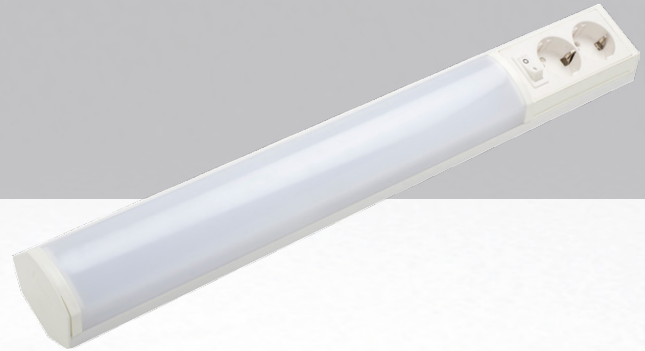

Work Point luminaire | Bänkarmatur | Työpistevalaisin

## Onnpoint-työpistevalaisin

Onnline Onnpoint on tyylikäs ja energiatehokas LED vaihdettavakätinen työpistevalaisin. Valaisimessa on kaksi värilämpötilavaihtoehtoa (3000K ja tehdasasetus 4000K). Värilämpötila valitaan asennusvaiheessa ja sitä voidaan muuttaa myöhemmin. Valaisin soveltuu asennettavaksi sekä kulmittain että suoraan pintaan kaapin alle tai seinään.

## Onnpoint work Point luminaire

Onnline Onnpoint is an elegant and energy-efficient LED kitchen cabinet luminaire. Handedness can be changed by turning the luminaire 180°. The luminaire has two color temperature options (3000K and factory setting 4000K). The color temperature is selected during the installation phase and can be changed later. The luminaire is suitable for installation both angularly and directly to the surface under the cabinet or wall.

## Onnpoint bänkarmatur

Onnline Onnpoint är en elegant och energisnål LED bänkarmatur. Genom att vända på armaturen får man eluttagen antingen till höger eller vänster. Armaturen har två färgtemperaturalternativ (3000K och fabriksinställning 4000K). Färgtemperaturen väljs under installationsfasen och kan ändras senare. Armaturen är lämplig för montering både vinkelrätt och direkt på ytan under skåpet eller väggen.