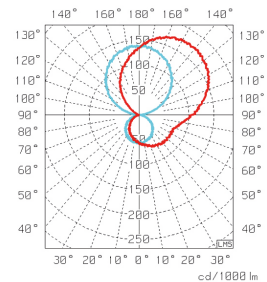

Snro	Tuotenimi	Pituus mm	Leveys mm	Korkeus mm	Paino kg
4124039	Mimas LED 2701 12W 840 IP44 O	600	97	62	1,1
4124040	Mimas LED 2701 12W 840 IP44 U O	600	97	62	1,2
4124041	Mimas LED 2701 12W 840 IP44 NS O	600	97	62	1,2
4124042	Mimas LED 2701 12W 840 IP44 U NS O	600	97	62	1,3
4124043	Mimas LED 2701 17W 840 IP44 O	900	97	62	1,6
4124044	Mimas LED 2701 17W 840 IP44 U O	900	97	62	1,7
4124045	Mimas LED 2701 17W 840 IP44 NS O	900	97	62	1,7
4124046	Mimas LED 2701 17W 840 IP44 U NS O	900	97	62	1,8