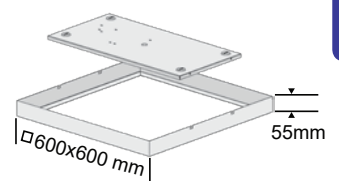

Ledge Recessed Microprisma – Erittäin matala sisäasennusvalaisin -
Tehokkaat LED-sirut ja mikroprismaoptiikka tuottavat erittäin tehokkaasti häikäisemätöntä valoa

Kuvaus

Sisäasennus valaisin uppoasennukseen T-profiilikattoon. Runko on alumiinia ja sen on jauhemaalattu valkoiseksi RAL 9010. Plano Low LED toimitetaan "plug & play", eli siinä on 1,5 m 2-napainen kaapeli ja pistoke. DALI versio toimitetaan 1,5 m 4-napaisella kaapelilla, DALI merkinnät DA, DA merkintä. Liitäntäyksikkö ja LED-paneeli on kytketty 1m kaapelilla.

Heijastin

Mikroprismaattisella levyllä

Sovellusalueet

Koulut, toimistot, kokoushuoneet, käytävät, kaupat jne.

Asennus

Sijoitetaan suoraan T-profiilin järjestelmään tai upotettuna pinta-asennuskehukseen.

Muuta

Ledge Recessed toimitetaan himmennys- & käytävätoiminnolla.

Kehys 600x600 moduuliin Ø500mm aukolla

Kehys pinta-asennukseen

Valonlähde

	22W	42W	Circle	Circle	Circle	Circle
Järjestelmän teho (700 mA):	22W	42W	42W	22W	42W	42W
Väriämpötila:	3000K	3000K	3000K	4000K	4000K	4000K
Valovirta - valaisimesta - lm:	2138	4502	3127	2213	4654	3233
Valotehokkuus - valaisimesta - lm/W:	97	107	75	101	111	77
Väri-indeksi - Ra:	>84	>84	>84	>84	>84	>84
Väritoleranssi MacAdamin	3	3	3	3	3	3
Odotettu käyttöikä - L80B50:	100.000 h	100.000 h	100.000 h	100.000 h	100.000 h	100.000 h