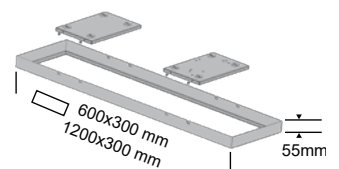

Ledge Recessed Microprisma – Erittäin matala sisäasennusvalaisin -
Tehokkaat LED-sirut ja mikroprismaoptiikka tuottavat erittäin tehokkaasti häikäisemätöntä valoa

Kuvaus

Sisäasennus valaisin uppoasennukseen T-profiilikattoon. Runko on alumiinia ja sen on jauhemaalattu valkoiseksi RAL 9010. Plano Low LED toimitetaan "plug & play", eli siinä on 1,5 m 2-napainen kaapeli ja pistoke. DALI versio toimitetaan 1,5 m 4-napaisella kaapelilla, DALI merkinnät DA, DA merkintä. Liitäntäyksikkö ja LED-paneeli on kytketty 1m kaapelilla.

Heijastin

Mikroprismaattisella levyllä

Sovellusalueet

Koulut, toimistot, kokoushuoneet, käytävät, kaupat jne.

Asennus

Sijoitetaan suoraan T-profiilin järjestelmään tai upotettuna pinta-asennuskehukseen.

Muuta

Ledge Recessed toimitetaan himmennys- & käytävätoiminnolla.

Kehys 600x600 moduuliin Ø500mm aukolla

Kehys pinta-asennukseen

Valonlähde

	22W	42W	Circle	Circle	Circle	Circle
Järjestelmän teho (700 mA):	22W	42W	42W	22W	42W	42W
Väriämpötila:	3000K	3000K	3000K	4000K	4000K	4000K
Valovirta - valaisimesta - lm:	2138	4502	3127	2213	4654	3233
Valotehokkuus - valaisimesta - lm/W:	97	107	75	101	111	77
Väri-indeksi - Ra:	>84	>84	>84	>84	>84	>84
Väritoleranssi MacAdamin	3	3	3	3	3	3
Odotettu käyttöikä - L80B50:	100.000 h	100.000 h	100.000 h	100.000 h	100.000 h	100.000 h