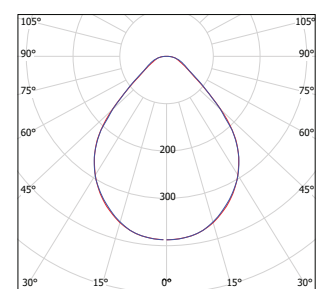

600x600 42W