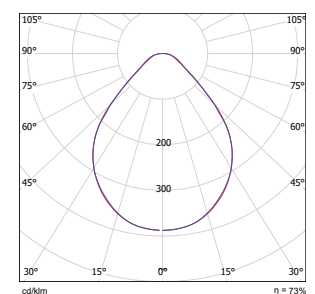

Övrigt

Plano Low LED med DALI är även förberedd med touch-dim & corridor function.

Dekorplåt för 600x600 modul med ljusöppning Ø500mm. Kan eftermonteras.

Ram för utanpåliggande montage

LED Micro 42W

Nummer	Typ	Modul	Ljuskälla	Styrning
119897	Plano Low LED Micro	600x600mm	LED 42W 830 800mA	inkl. driver
119898	Plano Low LED Micro	600x600mm	LED 42W 830 800mA	DALI inkl. driver
119899	Plano Low LED Micro	600x300mm	LED 22W 830 420mA	inkl. driver
119900	Plano Low LED Micro	600x300mm	LED 22W 830 420mA	DALI inkl. driver
119901	Plano Low LED Micro	1200x300mm	LED 42W 830 800mA	inkl. driver
119902	Plano Low LED Micro	1200x300mm	LED 42W 830 800mA	DALI inkl. driver
Tillbehör:				
117623	Ram	600x600mm	Utanpåliggande montage	Vit
118650	Ram	600x300mm	Utanpåliggande montage	Vit
118023	Ram	1200x300mm	Utanpåliggande montage	Vit
118254	Dekorplåt	600x600mm	Cirkulär ljusöppning Ø500mm	Vit