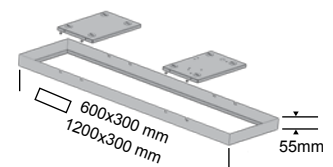

Övrigt

Plano Low LED med DALI är även förberedd med touch-dim & corridor function.

Dekorplåt för 600x600 modul med ljusöppning Ø500mm. Kan eftermonteras.

Ram för utanpåliggande montage

LED Micro 42W

Nummer	Typ	Modul	Ljuskälla	Styrning
119897	Plano Low LED Micro	600x600mm	LED 42W 830 800mA	inkl. driver
119898	Plano Low LED Micro	600x600mm	LED 42W 830 800mA	DALI inkl. driver
119899	Plano Low LED Micro	600x300mm	LED 22W 830 420mA	inkl. driver
119900	Plano Low LED Micro	600x300mm	LED 22W 830 420mA	DALI inkl. driver
119901	Plano Low LED Micro	1200x300mm	LED 42W 830 800mA	inkl. driver
119902	Plano Low LED Micro	1200x300mm	LED 42W 830 800mA	DALI inkl. driver
Tillbehör:				
117623	Ram	600x600mm	Utanpåliggande montage	Vit
118650	Ram	600x300mm	Utanpåliggande montage	Vit
118023	Ram	1200x300mm	Utanpåliggande montage	Vit
118254	Dekorplåt	600x600mm	Cirkulär ljusöppning Ø500mm	Vit