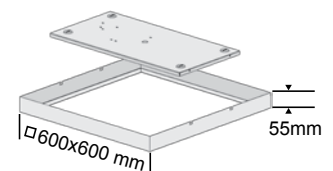

Övrigt

Plano Low LED med DALI är även förberedd med touch-dim & corridor function.

Dekorplåt för 600x600 modul med ljusöppning Ø500mm. Kan eftermonteras.

Ram för utanpåliggande montage

LED Micro 42W

Nummer	Typ	Modul	Ljuskälla	Styrning
119897	Plano Low LED Micro	600x600mm	LED 42W 830 800mA	inkl. driver
119898	Plano Low LED Micro	600x600mm	LED 42W 830 800mA	DALI inkl. driver
119899	Plano Low LED Micro	600x300mm	LED 22W 830 420mA	inkl. driver
119900	Plano Low LED Micro	600x300mm	LED 22W 830 420mA	DALI inkl. driver
119901	Plano Low LED Micro	1200x300mm	LED 42W 830 800mA	inkl. driver
119902	Plano Low LED Micro	1200x300mm	LED 42W 830 800mA	DALI inkl. driver
Tillbehör:				
117623	Ram	600x600mm	Utanpåliggande montage	Vit
118650	Ram	600x300mm	Utanpåliggande montage	Vit
118023	Ram	1200x300mm	Utanpåliggande montage	Vit
118254	Dekorplåt	600x600mm	Cirkulär ljusöppning Ø500mm	Vit