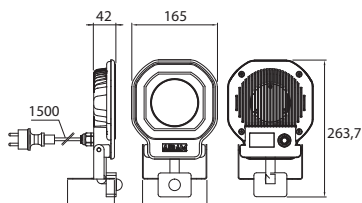

EROZ

Led-valonheitin, jonka valonlähteenä integroitu AC led-moduuli. Syyttyy heti ja antaa tehokkaasti valoa. Soveltuu piha-alueiden, varastojen ja remonttikohteiden valaistukseen. Kiinnitysrauta toimii myös lattiajalustana. Mukana kädensija (ei 70W eikä PIR-mallissa), jonka voi kiinnittää valaisimeen. Mallit saatavissa liiketunnistimella (PIR) tai ilman (70W).

Rakenne	Alumiinia.
Väri	Antarasiitti (RAL7016), opaali kupu.
Valonlähde	Kiinteä led 9,5/18/27/70 W, 840. L70: 50 000 h (25 °C).
Käyttöympäristön lämpötila	-30 °C - +40 °C.
Asennus	Pinta-asennus seinään tai lattiajalustalla lattialle. Lisätarvikkeilla maahan (4510241) tai jatkovarrella seinään (4510240).
Kytkenä	Valaisimen liitosjohto 1,5 m, pistotulppaliitäntä (Schuko).

SNRO	KOODI	TUOTEKUVAUS	W	LM	KG
EROZ					
4116425	A1ENAA	IP65 9,5W/840 ANT	9,5	600	0,95
4116426	A1ENAB	IP44 9,5W/840 PIR ANT	9,5	600	0,90
4116427	A1ENAC	IP65 18W/840 ANT	18	1200	0,95
4116428	A1ENAD	IP44 18W/840 PIR ANT	18	1200	0,90
4116429	A1ENAE	IP65 27W/840 ANT	27	1800	1,10
4116430	A1ENAF	IP44 27W/840 PIR ANT	27	1800	1,05
4118708	A1ENCB	IP65 70W/840 ANT	70	4900	2,70
LISÄTARVIKKEET					
4510240	A5EZAA	SEINÄKIINNIKE EZW500 MU	-	-	0,38
4510241	A5EZMA	MAAPIIKKI EZG500	-	-	0,32

PIR 27W