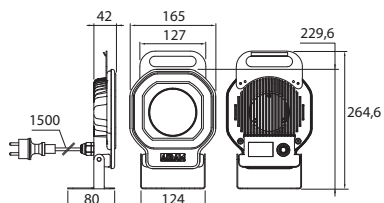

Rakenne	Alumiinia.
Väri	Antarasiitti (RAL7016), opaali kupu.
Valonlähde	Kiinteä led 9,5/18/27/70 W, 840. L70: 50 000 h (25 °C).
Käyttöympäristön lämpötila	-30 °C - +40 °C.
Asennus	Pinta-asennus seinään tai lattiajalustalla lattialle. Lisätarvikkeilla maahan (4510241) tai jatkovarrella seinään (4510240).
Kytkenä	Valaisimen liitosjohto 1,5 m, pistotulppaliitäntä (Schuko).

SNRO	KOODI	TUOTEKUVAUS	W	LM	KG
<b>EROZ</b>					
4116425	A1ENAA	IP65 9,5W/840 ANT	9,5	600	0,95
4116426	A1ENAB	IP44 9,5W/840 PIR ANT	9,5	600	0,90
4116427	A1ENAC	IP65 18W/840 ANT	18	1200	0,95
4116428	A1ENAD	IP44 18W/840 PIR ANT	18	1200	0,90
4116429	A1ENAE	IP65 27W/840 ANT	27	1800	1,10
4116430	A1ENAF	IP44 27W/840 PIR ANT	27	1800	1,05
4118708	A1ENCB	IP65 70W/840 ANT	70	4900	2,70
<b>LISÄTARVIKKEET</b>					
4510240	A5EZAA	SEINÄKIINNIKE EZW500 MU	-	-	0,38
4510241	A5EZMA	MAAPIIKKI EZG500	-	-	0,32

9,5W / 18W

PIR 9,5W / PIR 18W

70W

27W

PIR 27W

4510240

4510241