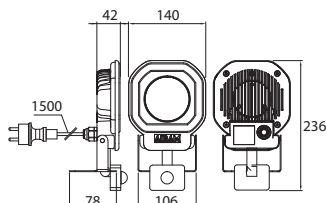

PIR 9,5W / PIR 18W