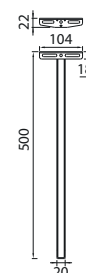

Rakenne	Alumiinia.
Väri	Antarasiitti (RAL7016), opaali kupu.
Valonlähde	Kiinteä led 9,5/18/27/70 W, 840. L70: 50 000 h (25 °C).
Käyttöympäristön lämpötila	-30 °C - +40 °C.
Asennus	Pinta-asennus seinään tai lattiajalustalla lattialle. Lisätarvikkeilla maahan (4510241) tai jatkovarrella seinään (4510240).
Kytkenä	Valaisimen liitosjohto 1,5 m, pistotulppaliitäntä (Schuko).

SNRO	KOODI	TUOTEKUVAUS	W	LM	KG
<b>EROZ</b>					
4116425	A1ENAA	IP65 9,5W/840 ANT	9,5	600	0,95
4116426	A1ENAB	IP44 9,5W/840 PIR ANT	9,5	600	0,90
4116427	A1ENAC	IP65 18W/840 ANT	18	1200	0,95
4116428	A1ENAD	IP44 18W/840 PIR ANT	18	1200	0,90
4116429	A1ENAE	IP65 27W/840 ANT	27	1800	1,10
4116430	A1ENAF	IP44 27W/840 PIR ANT	27	1800	1,05
4118708	A1ENCB	IP65 70W/840 ANT	70	4900	2,70
<b>LISÄTARVIKKEET</b>					
4510240	A5EZAA	SEINÄKIINNIKE EZW500 MU	-	-	0,38
4510241	A5EZMA	MAAPIIKKI EZG500	-	-	0,32

9,5W / 18W

PIR 9,5W / PIR 18W

70W

27W

PIR 27W

4510240

4510241