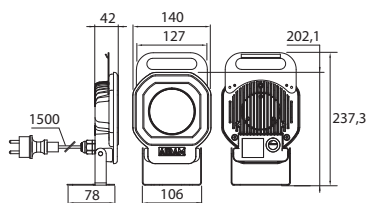

SNRO	KOODI	TUOTEKUVAUS	W	LM	KG
EROZ					
4116425	A1ENAA	IP65 9,5W/840 ANT	9,5	600	0,95
4116426	A1ENAB	IP44 9,5W/840 PIR ANT	9,5	600	0,90
4116427	A1ENAC	IP65 18W/840 ANT	18	1200	0,95
4116428	A1ENAD	IP44 18W/840 PIR ANT	18	1200	0,90
4116429	A1ENAE	IP65 27W/840 ANT	27	1800	1,10
4116430	A1ENAF	IP44 27W/840 PIR ANT	27	1800	1,05
4118708	A1ENCB	IP65 70W/840 ANT	70	4900	2,70
LISÄTARVIKKEET					
4510240	A5EZAA	SEINÄKIINNIKE EZW500 MU	-	-	0,38
4510241	A5EZMA	MAAPIIKKI EZG500	-	-	0,32

9,5W / 18W