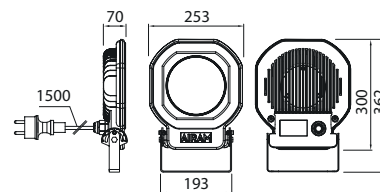

70W

4510240