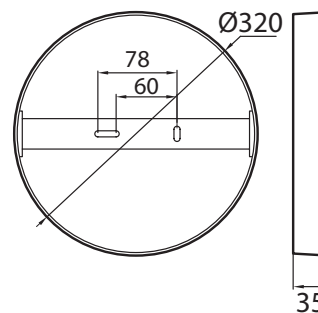

KUBO/RONDA

IP20

YLEISVALAISIN | UNIVERSAL LUMINAIRE | ALLMÄN ARMATUR

A1SILA

Valaisimen saa asentaa vain sähköalan ammattilainen. Käytä ainoastaan syöttöjännitettä ja taajuutta joka on merkitty liitännälaitteeseen. Kytke virta pois päältä ennen asennusta tai huoltoa. Tämä asennusohje on säilytettävä ja sen on oltava käytössä asennuksessa ja huollossa.

Vi rekommenderar att installationen görs av en behörig elektriker. Använd endast driftspänning och frekvens som är märkt på förkopplingsdonet. Bryt av stömmen för installation eller service. Denna monteringsanvisning bör sparas och finnas tillgänglig vid installation eller framtida service.

Only a professional electrician is allowed to do the installation. Use only rated voltage and frequency as marked in the driver. Switch off the current before installation or service. This mounting instruction must be kept available during installation and for future maintenance.