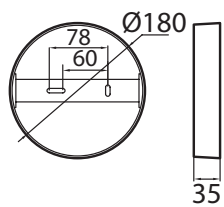

KUBO/RONDA

IP20

YLEISVALAISIN | UNIVERSAL LUMINAIRE | ALLMÄN ARMATUR

A1SIAA

Valaisimen saa asentaa vain sähköalan ammattilainen. Käytä ainoastaan syöttöjännitettä ja taajuutta joka on merkitty liitännälaitteeseen. Kytke virta pois päältä ennen asennusta tai huoltoa. Tämä asennusohje on säilytettävä ja sen on oltava käytössä asennuksessa ja huollossa.

Vi rekommenderar att installationen görs av en behörig elektriker. Använd endast driftspänning och frekvens som är märkt på förkopplingsdonet. Bryt av stömmen för installation eller service. Denna monteringsanvisning bör sparas och finnas tillgänglig vid installation eller framtida service.

Only a professional electrician is allowed to do the installation. Use only rated voltage and frequency as marked in the driver. Switch off the current before installation or service. This mounting instruction must be kept available during installation and for future maintenance.