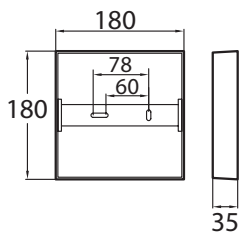

KUBO/RONDA

IP20

YLEISVALAISIN | UNIVERSAL LUMINAIRE | ALLMÄN ARMATUR

A1SICA

Valaisimen saa asentaa vain sähköalan ammattilainen. Käytä ainoastaan syöttöjännitettä ja taajuutta joka on merkitty liitännälaitteeseen. Kytke virta pois päältä ennen asennusta tai huoltoa. Tämä asennusohje on säilytettävä ja sen on oltava käytössä asennuksessa ja huollossa.

Vi rekommenderar att installationen görs av en behörig elektriker. Använd endast driftspänning och frekvens som är märkt på förkopplingsdonet. Bryt av stömmen för installation eller service. Denna monteringsanvisning bör sparas och finnas tillgänglig vid installation eller framtida service.

Only a professional electrician is allowed to do the installation. Use only rated voltage and frequency as marked in the driver. Switch off the current before installation or service. This mounting instruction must be kept available during installation and for future maintenance.