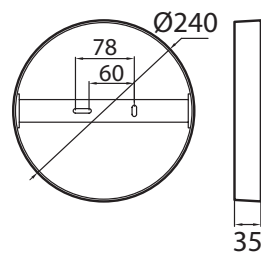

A1SIBA/A1ROKA/A1SIBB