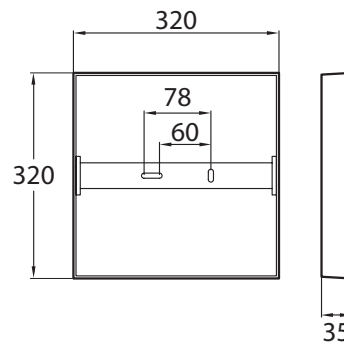

KUBO/RONDA

IP20

YLEISVALAISIN | UNIVERSAL LUMINAIRE | ALLMÄN ARMATUR

A1SIMA

Valaisimen saa asentaa vain sähköalan ammattilainen. Käytä ainoastaan syöttöjännitettä ja taajuutta joka on merkitty liitännälaitteeseen. Kytke virta pois päältä ennen asennusta tai huoltoa. Tämä asennusohje on säilytettävä ja sen on oltava käytössä asennuksessa ja huollossa.

Vi rekommenderar att installationen görs av en behörig elektriker. Använd endast driftspänning och frekvens som är märkt på förkopplingsdonet. Bryt av stömmen för installation eller service. Denna monteringsanvisning bör sparas och finnas tillgänglig vid installation eller framtida service.

Only a professional electrician is allowed to do the installation. Use only rated voltage and frequency as marked in the driver. Switch off the current before installation or service. This mounting instruction must be kept available during installation and for future maintenance.