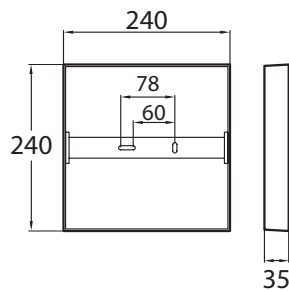

A1SIDA/A1KUKK/A1SIDB