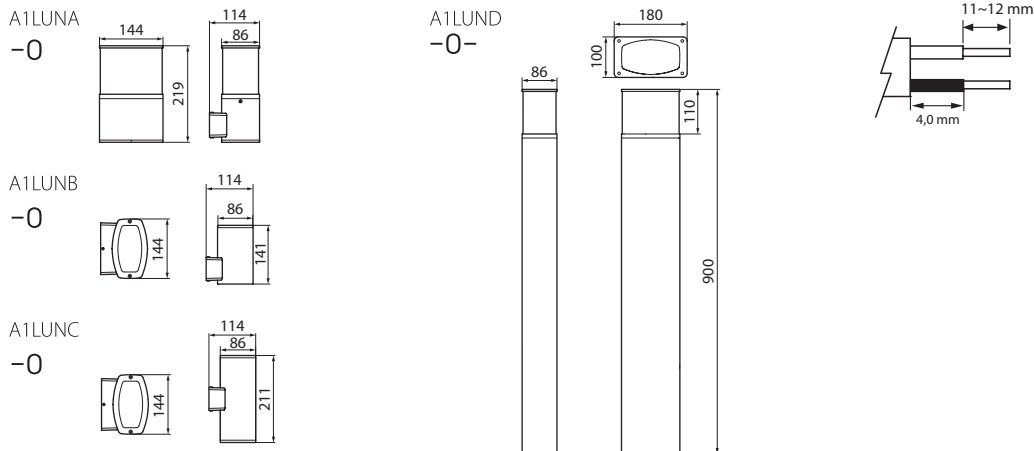

LUND

IP44   

Valaisimen saa asentaa vain sähköalan ammattilainen. Käytä ainoastaan syöttöjännitettä ja taajuutta joka on merkitty valaisimeen. Kytke virta pois päältä ennen asennusta tai huoltoa. Tämä asennusohje on säilytettävä ja sen on oltava käytössä asennuksessa ja huollossa.