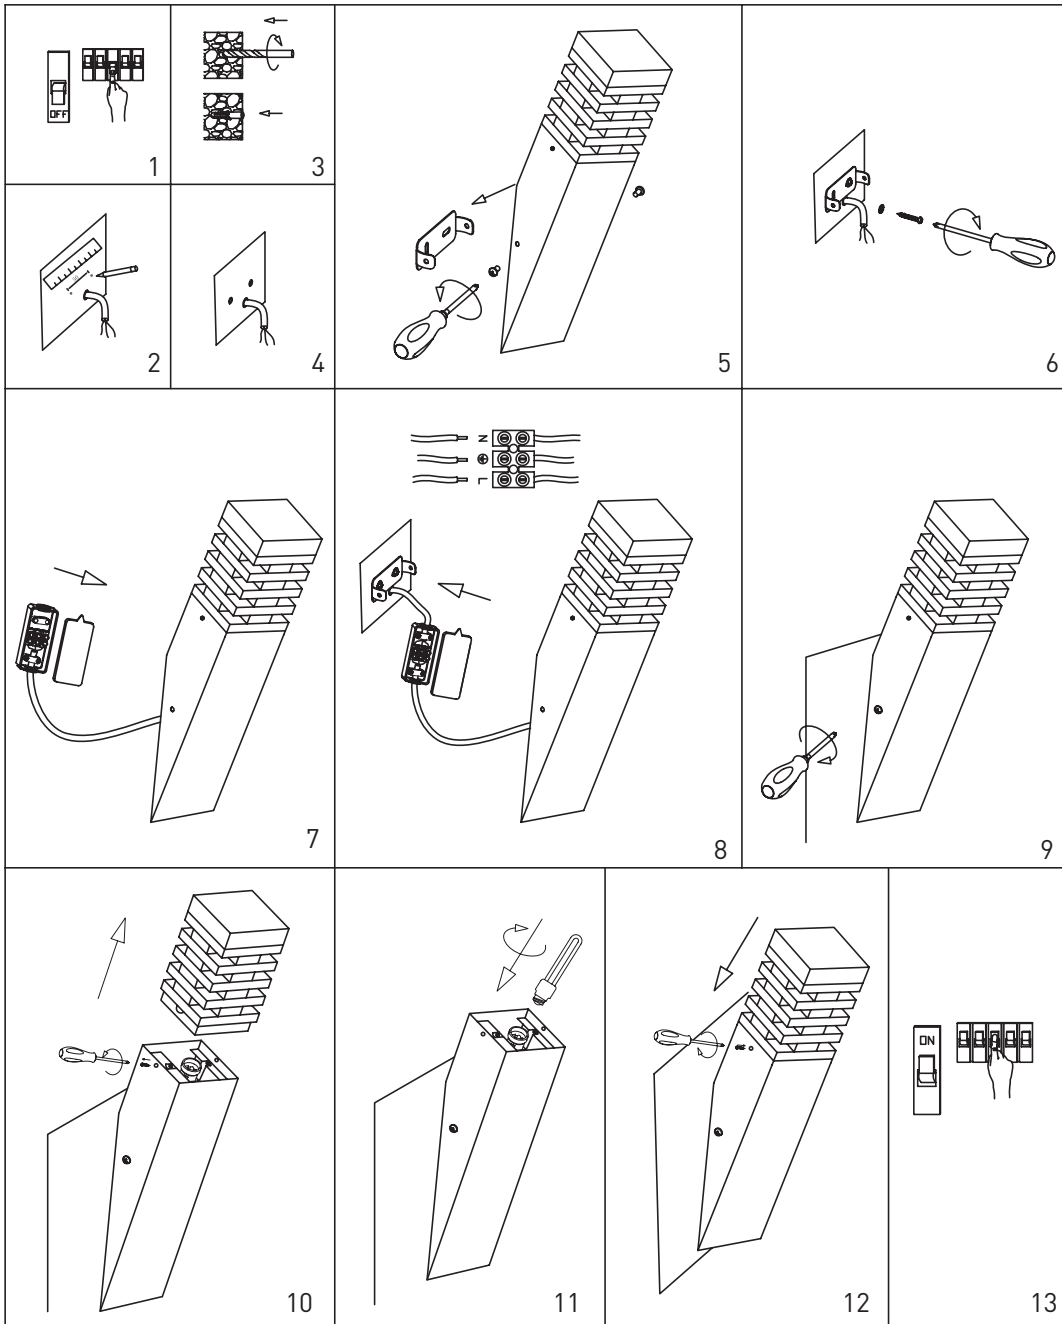

# KALLIO SEINÄVALAISIN

IP44   

Malli 4107296 / 4116121