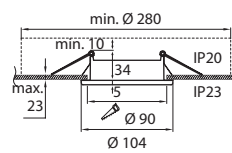

Pieni lämmöntuotto sekä erittäin matala ja kevyt rakenne mahdollistavat Planexin käytön erityyppisissä katto-, kaluste- ja seinärakenteissa. Valaisin on helppo asentaa ja ketjuttaa vakiona olevassa 3 x 2,5 mm² liitäntärasiasissa.

Rakenne	Runko polykarbonaattia.
Väri	Valkoinen tai hopea.
Valonlähde	LED-lamppu GX53. Saatavana myös ilman lamppua.
Asennus	Uppoasennus kattoon.
Kytkenä	Kytkenärasia, 3 x 2,5 mm². jousiliittimet, ketjutettavissa.

PLANEX LED	VÄRI	PAINO KG	SNRO
A1PLBM GX53 LED 5W 2800K HO	hopea	0,20	4107125
A1PLCM GX53 LED 5W 2800K VA	valkoinen	0,20	4107124
ILMAN LAMPPIA	VÄRI	PAINO KG	SNRO
A1PLBR GX53 maks. 9W HO	hopea	0,20	4107115
A1PLCR GX53 maks. 9W VA	valkoinen	0,20	4107114
A1PLGR GX53 maks. 13W VA	valkoinen	0,10	4107155
A1PLFR GX53 maks. 13W HO	hopea	0,20	4107156
A1PLHR GX53 maks. 13W KU	kulta	0,10	4107157

MEGAMAN BASIC LED	LM	SNRO
M7AECV KM75 5W/828 GX53 110D	300	4710023
MEGAMAN PROFESSIONAL LED	CD/LM	SNRO
M7AEBR KM75 5W/828 GX53 30D	850/350	4710003
M7AECR KM75 5W/828 GX53 60D	350/350	4710004
M7AEDR KM75 5W/840 GX53 30D	850/350	4710001
M7AEER KM75 5W/840 GX53 60D	350/350	4710002
MEGAMAN HIMMENNETTÄVÄ LED	LM	SNRO
M7UAAU KM75 5W/828 GX53 130D dim	300	4710039
M7UABT KM75 5W/840 GX53 130D dim	300	4710062
M7UABV KM75 7,5W/828 GX53 130D dim	510	4710063
M7UABX KM75 7,5W/840 GX53 130D dim	510	4710064