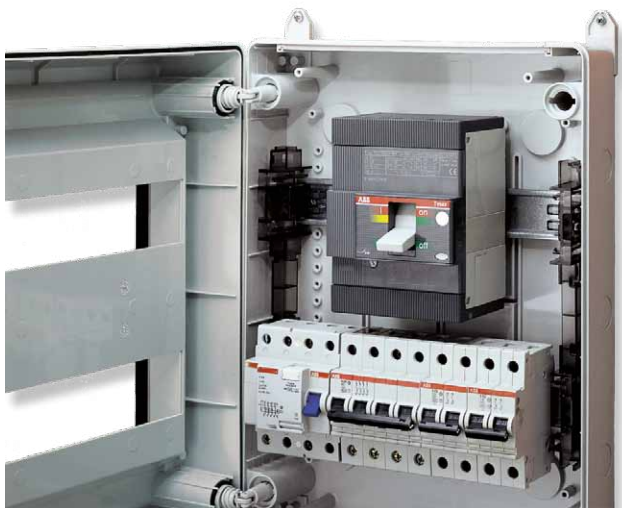

Pienjännitteen tuotteet, Kotelot IP65 FI 09_12

Moduulikotelot IP65

Moduulikotelot IP65

Luotettava rakenne

- kotelointiluokka IP65
- suojaeristetty, luokka 2 \square
- väri harmaa RAL7035
- valmistettu itsestään sammuvasta kestmuovista
- kestää kuumuutta ja tulta 650 °C:seen saakka, hehkulankatesti noudattaen IEC 60695-2-11 -standardia
- luokku, savunharmaa polykarbonaatti
- ympäristön lämpötila -25 °C ...+60 °C
- pallopainekoe +85 °C noudattaen IEC 60695-10-2 -standardia
- iskunkestoisuus 6 joulea (IK 08)
- kotelot on valmistettu noudattaen CEI 23-48-, CEI 23-49- ja IEC 60670 -standardeja

Helppo asennus

- irrotettava DIN-kiskosto helpottaa asennusta
- PE/N-kiskot sisältyvät koteloon
- kojeet mahdollista asentaa 53, 68 tai 75 mm:n syvyyteen
- murrettavat läpilyöntiaihiot pystysivuilla (2 ja 4 moduulin koteloidessa kaikilla sivuilla)
- 8 moduulia ja sitä suuremmat kotelot toimitetaan yhdellä multilaipalla ja yhdellä umpilaipalla
- pohja/kansiosa saranoitavissa vasen- tai oikeakätiseksi (aukeaa 140°)
- luokkuun voi asentaa lukkosarjan, jossa koodattu avain (LUKKO12866)
- erillinen seinäasennussarja (12858)