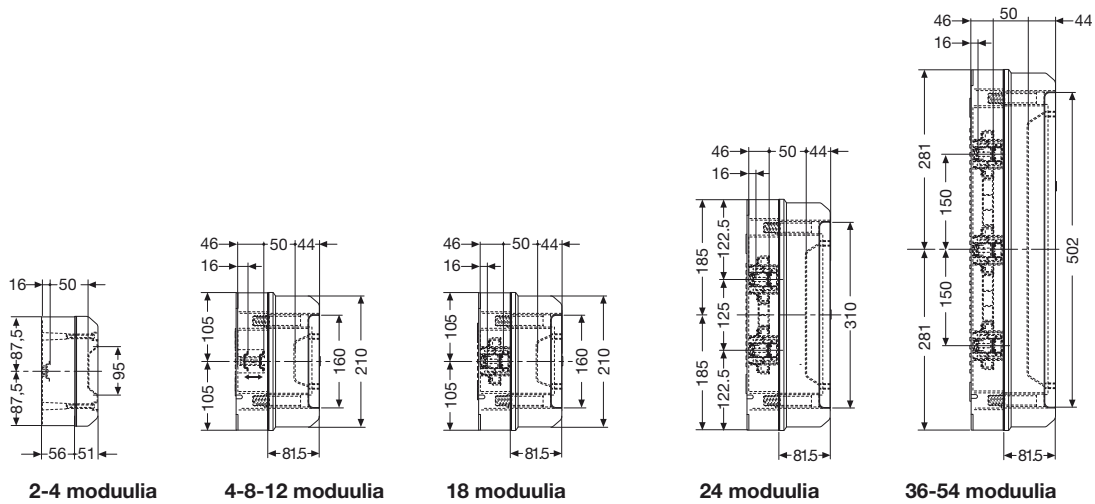

Sivulta

ABB Oy
Kotimaan myynti
www.abb.fi

HELSINKI
PL 182, 00381 Helsinki
Puh. 010 22 11
Faksi 010 22 22010

VAASA
PL 612, 65101 Vaasa
Puh. 010 22 11
Faksi 010 22 43419