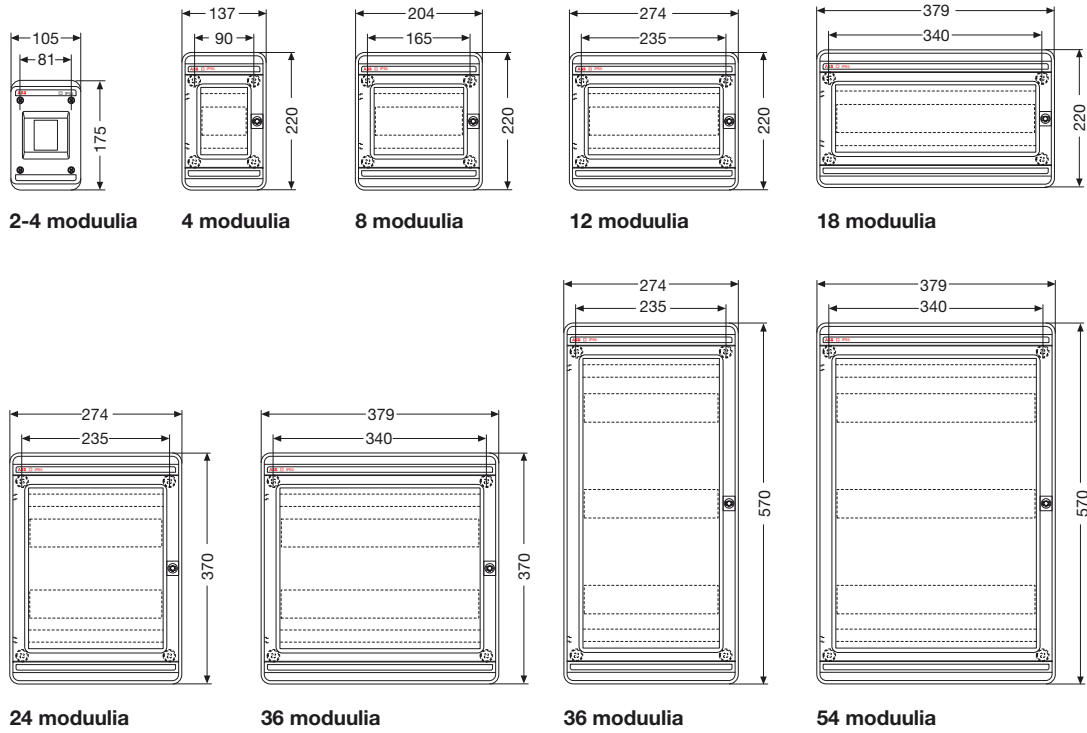

Edestä

Sivulta

ABB Oy
Kotimaan myynti
www.abb.fi

HELSINKI
PL 182, 00381 Helsinki
Puh. 010 22 11
Faksi 010 22 22010

VAASA
PL 612, 65101 Vaasa
Puh. 010 22 11
Faksi 010 22 43419