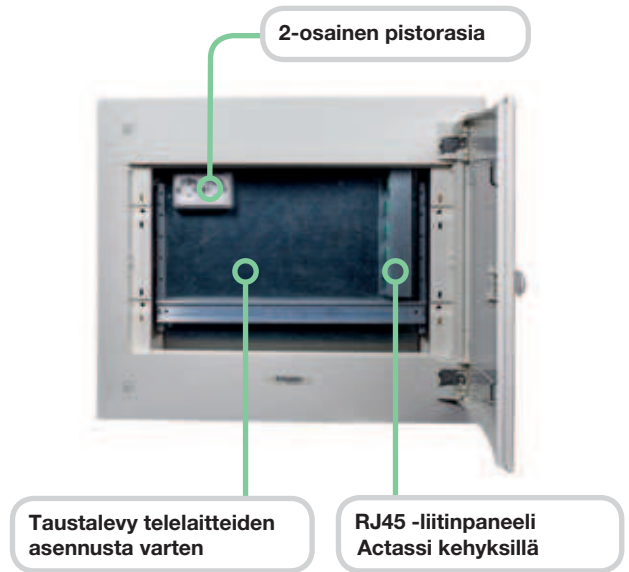

Pinta- ja uppoasenteiset dataosat, IP40, Opale ja Pragma

Opale tai Pragma dataosa on saneerauskohteisiin soveltuva erillinen kotijakamo.

Opale dataosa pinta-asennukseen ja Pragma dataosat pinta- ja uppoasennukseen täydentävät ELIT vakiokeskus tuotevalikoimaa. Asennuspinta-ala on M65 määräyksen mukaisesti vähintään 0,12 m² ja hyötysyvyys 90 mm².

Tekniset tiedot

ELIT dataosa Opale:

- Väri: valkoinen RAL 9001.
- Vakiona valkoinen ovi. Lisävarusteena läpinäkyvä (savulasi) ovi.
- Takaseinänä käytettävä pohjalevy tilattava tarvittaessa erikseen.
- Kotelointiluokka: IP30 ilman ovea, IP40 ovella.
- Suojausluokka IK07.
- Asennuspinta-ala 0,12 m².
- Toimitus sisältää
 - 2-osaisen pistorasian
 - RJ45 liitinpaneeli Actassi kehyksillä.
 - RJ45 -aukkojen lkm 10 kpl.
 - Asiakirjataskun

Tekniset tiedot

ELIT dataosa Pragma:

- Tyylikäs ja vankka pinta- tai uppoasennettava keskus.
- Keskuksissa on irrotettava runko ja asennuslevy joka helpottaa kaapeleiden vetoa ja komponenttien asentamista.
- Yhdistämisarjalla kaksi koteloa voidaan liittää yhteen.
- Väri: titaaninvalkoinen, metallinharmaat etulevyt.
- Kotelointiluokka ilman ovea on IP30, ovella IP40. Toimituksessa mukana valkoinen ovi.
- Suojausluokka IK09.
- Lisävarusteena saa kirkkaan oven.
- Asennuspinta-ala 0,12 m².
- Toimitus sisältää
 - 2-osaisen pistorasian
 - RJ45 liitinpaneeli Actassi kehyksillä.
 - RJ45 -aukkojen lkm 10 kpl.
 - Asiakirjataskun