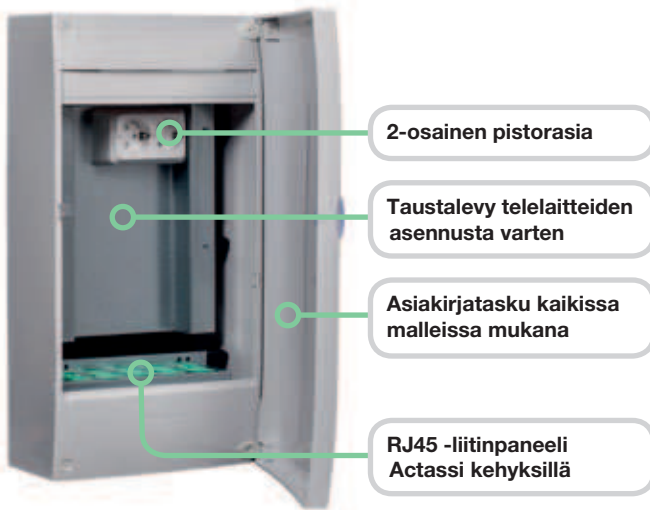

Pinta- ja uppoasenteiset dataosat, IP40, Opale ja Pragma

Opale tai Pragma dataosa on saneerauskohteisiin soveltuva erillinen kotijakamo.

Opale dataosa pinta-asennukseen ja Pragma dataosat pinta- ja uppoasennukseen täydentävät ELIT vakiokeskus tuotevalikoimaa. Asennuspinta-ala on M65 määräyksen mukaisesti vähintään 0,12 m² ja hyötysyvyys 90 mm².

Tekniset tiedot

ELIT dataosa Opale:

- Väri: valkoinen RAL 9001.
- Vakiona valkoinen ovi. Lisävarusteena läpinäkyvä (savulasi) ovi.
- Takaseinänä käytettävä pohjalevy tilattava tarvittaessa erikseen.
- Kotelointiluokka: IP30 ilman ovea, IP40 ovella.
- Suojausluokka IK07.
- Asennuspinta-ala 0,12 m².
- Toimitus sisältää
 - 2-osaisen pistorasian
 - RJ45 liitinpaneeli Actassi kehyksillä.
 - RJ45 -aukkojen lkm 10 kpl.
 - Asiakirjataskun

Tekniset tiedot

ELIT dataosa Pragma:

- Tyylikäs ja vankka pinta- tai uppoasennettava keskus.
- Keskuksissa on irrotettava runko ja asennuslevy joka helpottaa kaapeleiden vetoa ja komponenttien asentamista.
- Yhdistämisarjalla kaksi koteloa voidaan liittää yhteen.
- Väri: titaaninvalkoinen, metallinharmaat etulevyt.
- Kotelointiluokka ilman ovea on IP30, ovella IP40. Toimituksessa mukana valkoinen ovi.
- Suojausluokka IK09.
- Lisävarusteena saa kirkkaan oven.
- Asennuspinta-ala 0,12 m².
- Toimitus sisältää
 - 2-osaisen pistorasian
 - RJ45 liitinpaneeli Actassi kehyksillä.
 - RJ45 -aukkojen lkm 10 kpl.
 - Asiakirjataskun