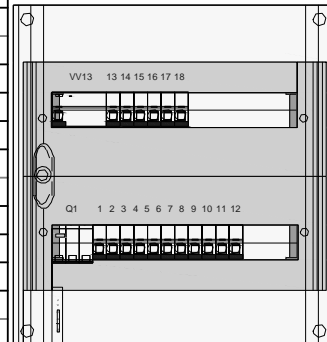

RYHMAKESKUS	
SRK6P40224+FI	
3321104	
In 63A	Un 400V
PI = kw	Ph = kw
Kotelointi IP40	
VARA TILAT 23 kpl	
LAHTEVIA RYHMA 18 KPL	
KESKUKSEN MITAT [mm]	
K 450	
L 550	
S 168	
14,6 kg	

RYHMAKESKUS	
SRK6U40224+FI	
3321105	
In 63A	Un 400V
PI = kw	Ph = kw
Kotelointi IP40	
VARA TILAT 23 kpl	
LAHTEVIA RYHMA 18 KPL	
KESKUKSEN MITAT [mm]	
K 510	
L 610	
S 145	
14,6 kg	
Levyaukokoko	
K 480 x L 570mm	