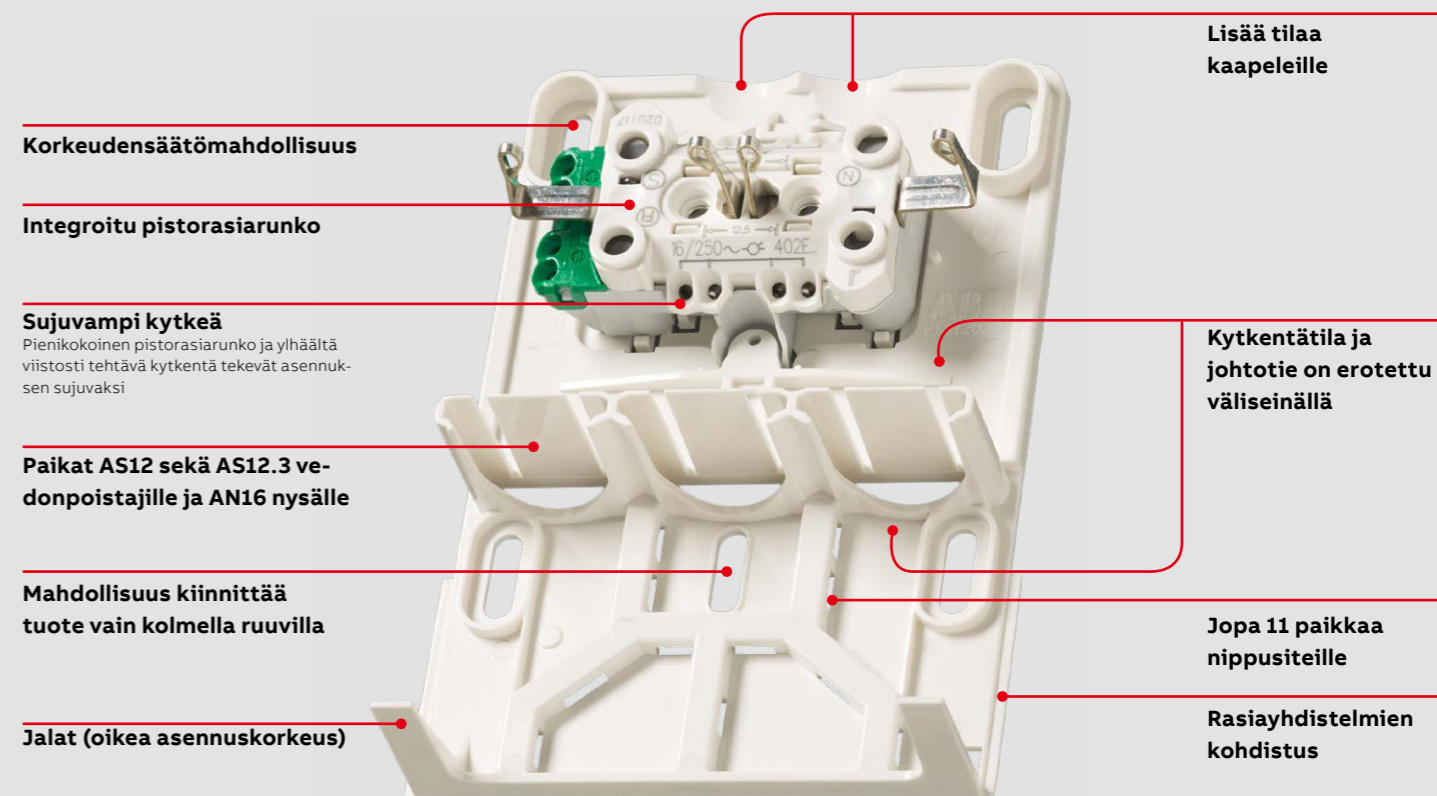

### Listasennustuotteiden etuja

- Korkeuden säätömahdollisuus
- Mahdollisuus kiinnittää ainoastaan kolmella ruuvilla
- Nopeampi ja joustavampi asennus
- Asentajaystävällinen

Jussi-pistorasioita on ketjutettu huoneen eri seinille. Käyttämällä oikeantyyppisiä asennuslistoja voidaan myös telekaapelointia viedä samoissa johtoteissä.

Listapistorasioita ja -koteloita käyttämällä saadaan tehtyä siistit asennukset lattiaanrajaan. Asennuslistoja käyttämällä saadaan kätevästi lisättyä pistorasioita niin, että kaapelit jäävät listan taakse piiloon.