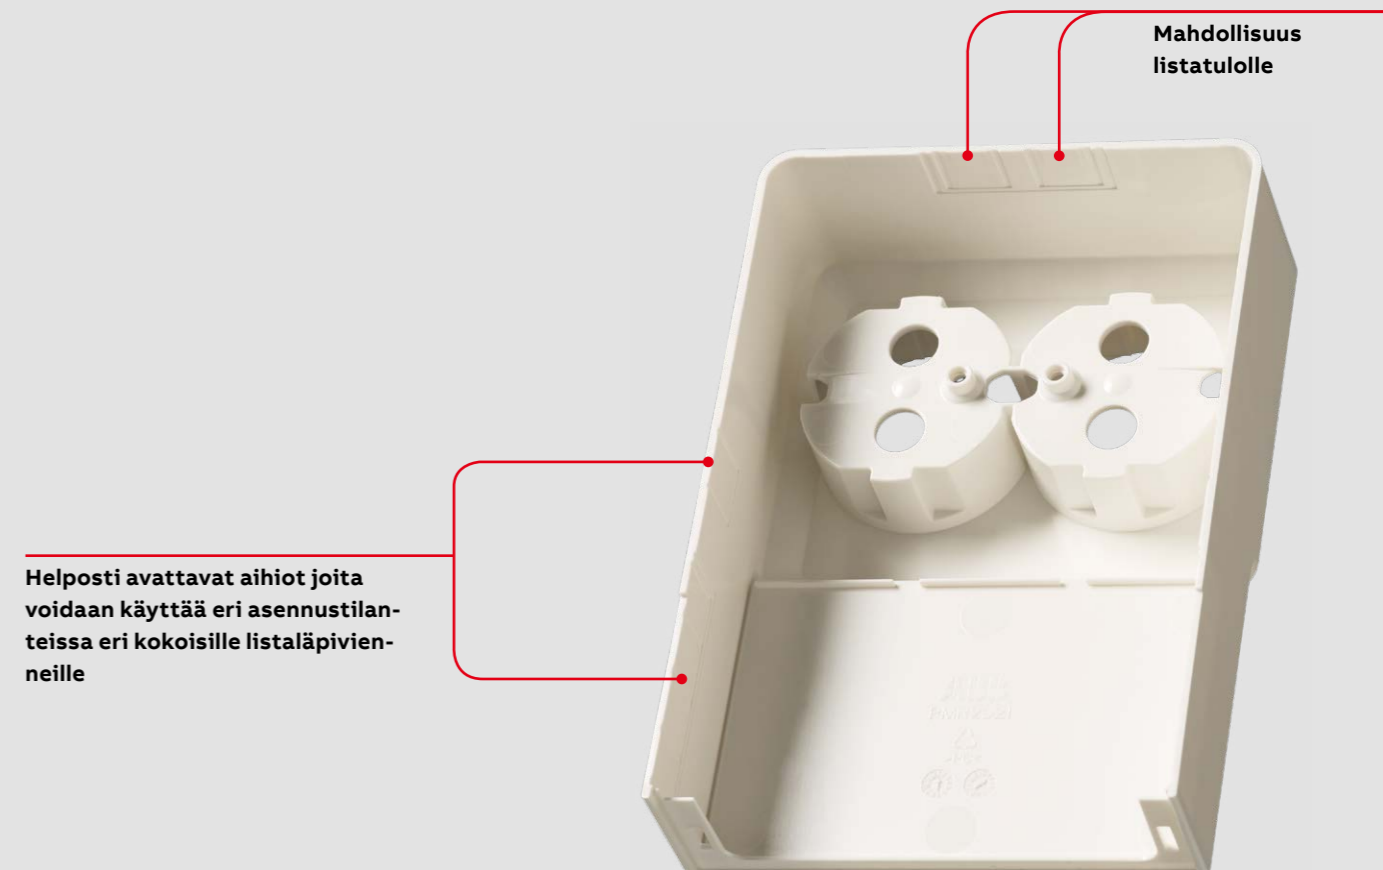

### Listasennustuotteiden etuja

- Korkeuden säätömahdollisuus
- Mahdollisuus kiinnittää ainoastaan kolmella ruuvilla
- Nopeampi ja joustavampi asennus
- Asentajaystävällinen

Jussi-pistorasioita on ketjutettu huoneen eri seinille. Käyttämällä oikeantyyppisiä asennuslistoja voidaan myös telekaapelointia viedä samoissa johtoteissä.

Listapistorasioita ja -koteloita käyttämällä saadaan tehtyä siistit asennukset lattiaanrajaan. Asennuslistoja käyttämällä saadaan kätevästi lisättyä pistorasioita niin, että kaapelit jäävät listan taakse piiloon.