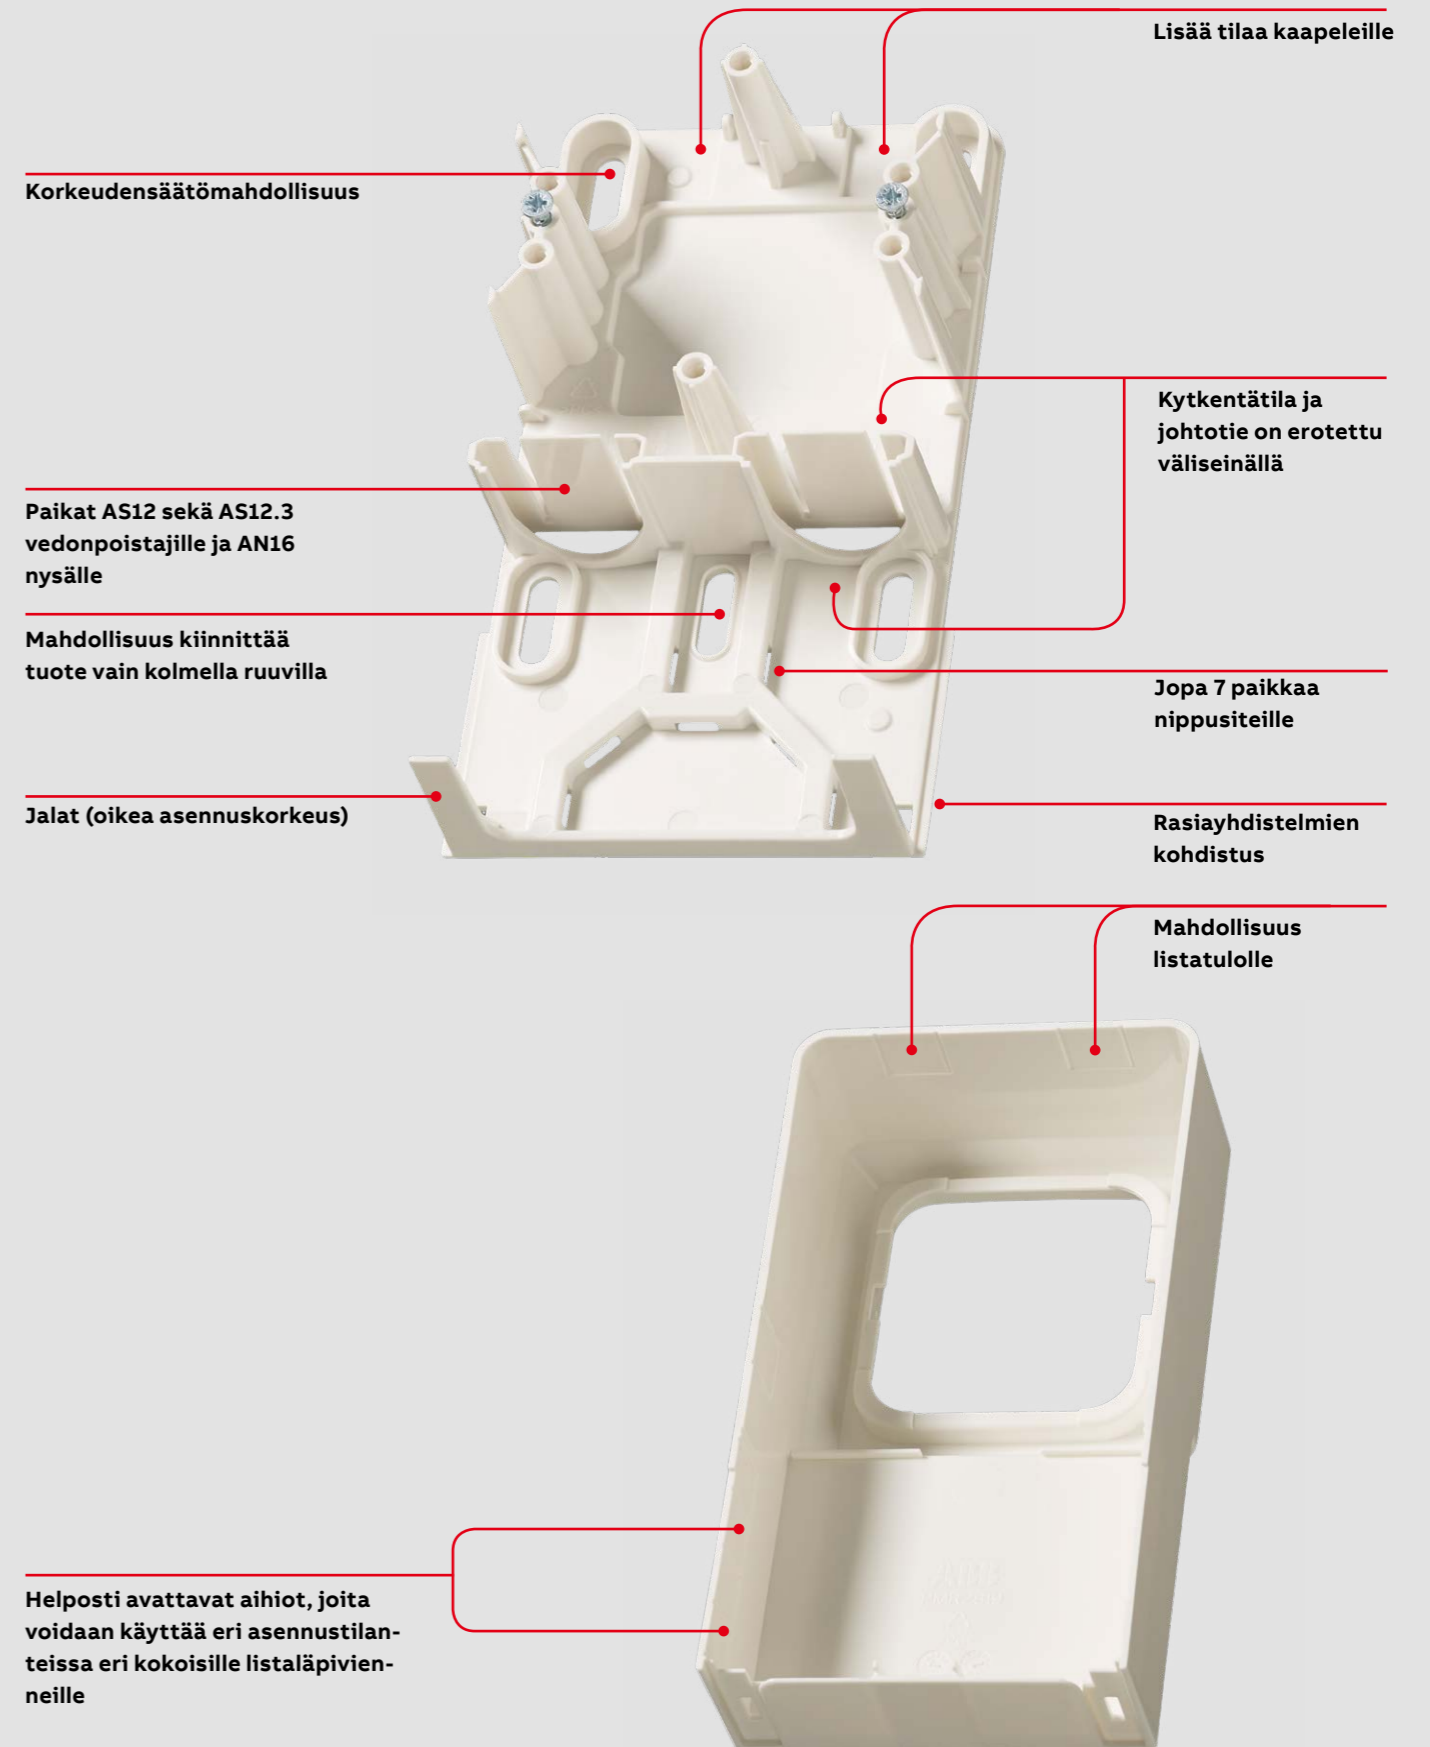

Jussi 1-osainen pinta-asennuskotelo

Ominaisuudet

Listas- asennuskotelo antenni ja RJ45- kalusteille sekä muille yksiosaisille kojeille. Rasian syvyys on 30 mm. Toimitus sisältää kotelon ja pohjalevyn.