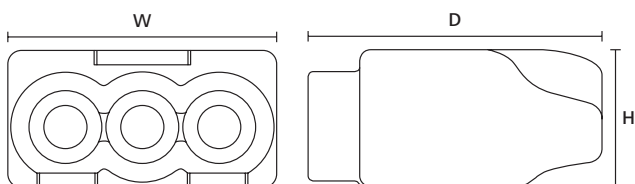

HelaCon Plus Mini edestä.

HelaCon Plus Mini sivusta.

MATERIAALI	Polykarbonaatti (PC)
Maks. nimellisvirta	24 A
Maks. nimellisjännite	450 V
Johdinalue (VDE)	Lankamainen (ML) 0,5 - 2,5 mm²- ja monisäikeinen (MK) 1,0 - 2,5 mm² johtimelle (maks.. 7 säikeinen)
Johdineristeen kuorintapitus mm	11 mm
Materiaalin paloluokka	UL94 V0
Käyttölämpötila-alue	-30 °C - +85 °C
Spesifikaatiot	CE; cULus; ENEC; Intertek Semko | EN 60998-2-2:2004; NEMKO AS | EN 60998-2-2:2004; SGS Fimko Ltd | EN 60998-2-2:2004

TUOTETUNNUS	Piirroskuva	Napaluku	Väri	Leveys (W)	Korkeus (H)	Syvyys (D)	Pakkaus	Snro	Nimikenumero
HCPM-2		2	Keltainen (YE)	10,8	7,7	16,5	150 kpl	19 115 20	148-90036
HCPM-3		3	Oranssi (OG)	15,1	7,7	16,5	100 kpl	19 115 21	148-90037
HCPM-4		4	Kirkas (CL)	19,4	7,7	16,5	100 kpl	19 115 22	148-90038
HCPM-5		5	Sininen (BU)	23,7	7,7	16,5	75 kpl	19 115 23	148-90039
HCPM-6		6	Violetti (VT)	28,0	7,7	16,5	50 kpl	19 115 24	148-90040
HCPM-8		8	Musta (BK)	36,6	7,7	16,5	50 kpl	19 115 25	148-90041

Kaikki mitat ovat nimellismillimetreissä. Pidätämme oikeudet muutoksiin. Minimiläusmäärä saattaa poiketa pakkauskoosta.

Huom! Hyväksynnät eivät välttämättä koske kaikkia tämän sivun tuotteita.