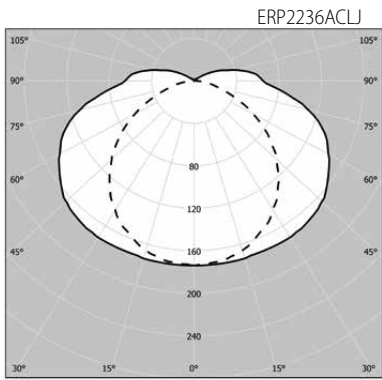

cd/klm – C0 - C180 --C90 - C270 **76%**