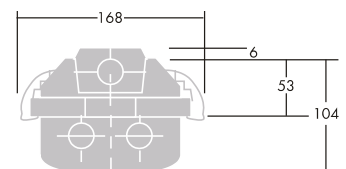

cd/klm – C0 - C180 --C90 - C270 **100%**

cd/klm – C0 - C180 --C90 - C270 **100%**

Asennuskuva

Europroof 1-putkiset ja LED

Europroof 2-putkiset ja LED

Snro	Tyyppi	Tuotenimi	Kanta	Kg	Pituus	Leveys	Korkeus	Valovirta
Europroof 2 LED satiinipolykarbonaattikuvulla LED								
43 603 44	ERPL144	ERPL144 IP65 LED 24W/840 PC F	LED	2,1	1283	111	110	3320 lm
43 603 46	ERPL154	ERPL154 IP65 LED 31W/840 PC F	LED	2,5	1583	111	110	4250 lm
43 603 50	ERPL244	ERPL244 IP65 LED 46W/840 PC F	LED	2,9	1283	168	110	6350 lm
43 603 52	ERPL254	ERPL254 IP65 LED 58W/840 PC F	LED	3,4	1583	168	110	7950 lm