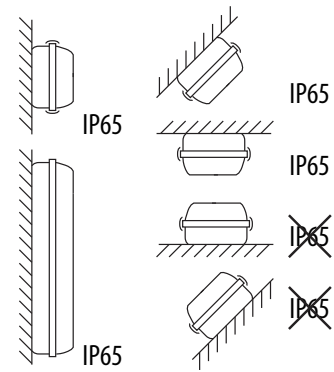

Europroof LED akryylikuvulla

Europroof tutkalla

Rakenne

- Runko lasikuituvahvisteista polyesteriä
- Komponentit kiinnitetty irroitettavaan asennuskasettiin, joka toimii samalla heijastimena
- LED-malleissa satiini-polykarbonaattikupu tai helmikuvioitu kirkas akryylikupu. T5 ja T8-malleissa helmikuvioitu kirkas akryylikupu.
- Kiinnityssalvat ruostumatonta terästä
- Valaisin toimitetaan asennusvalmiina (lampunpitimet ja kiinnityssalvat paikoillaan)
- Valaisimeen T8- ja T5-malleihin mahtuu pakkasputki (max. 32 mm)
- LED-mallit:
Katso ottotehot ja valovirrat tuotetaulukosta
4000K, Ra > 80, tehokerroin 0,96
Käyttöympäristön lämpötila – 20 °C - + 30 °C
LED-moduulin elinikä 50 000 h (L80), T_a = 25 °C

Tilauksesta

- LED-mallit DALI (ED) ja Switch-Control (ES) ohjauksella
- 1-putkiset T5-tutkamallit tilauksesta, kalustettu 2-putkiseen runkoon (leveys 168 mm), putki symmetrisesti keskellä valaisinta
- T8 HF extreme liitäntälaitteella, elinikä 100 000 tuntia
- Kiiltoanodisoitu alumiiniheijastin 2x36W/28W ja 2x58W/49W malleihin

cd/klm – C0 - C180 --C90 - C270 **100%**

cd/klm – C0 - C180 --C90 - C270 **100%**

Asennuskuva

Europroof 1-putkiset ja LED

Europroof 2-putkiset ja LED

Snro	Tyyppi	Tuotenimi	Kanta	Kg	Pituus	Leveys	Korkeus	Valovirta
Europroof 2 LED satiinipolykarbonaattikuvulla LED								
43 603 44	ERPL144	ERPL144 IP65 LED 24W/840 PC F	LED	2,1	1283	111	110	3320 lm
43 603 46	ERPL154	ERPL154 IP65 LED 31W/840 PC F	LED	2,5	1583	111	110	4250 lm
43 603 50	ERPL244	ERPL244 IP65 LED 46W/840 PC F	LED	2,9	1283	168	110	6350 lm
43 603 52	ERPL254	ERPL254 IP65 LED 58W/840 PC F	LED	3,4	1583	168	110	7950 lm