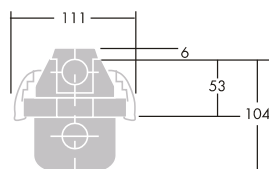

cd/klm – C0 - C180 --C90 - C270 **100%**

cd/klm – C0 - C180 --C90 - C270 **100%**

Asennuskuva

Europroof 1-putkiset ja LED

Europroof 2-putkiset ja LED

Snro	Tyyppi	Tuotenimi	Kanta	Kg	Pituus	Leveys	Korkeus	Valovirta
Europroof 2 LED satiinipolykarbonaattikuvulla LED								
43 603 44	ERPL144	ERPL144 IP65 LED 24W/840 PC F	LED	2,1	1283	111	110	3320 lm
43 603 46	ERPL154	ERPL154 IP65 LED 31W/840 PC F	LED	2,5	1583	111	110	4250 lm
43 603 50	ERPL244	ERPL244 IP65 LED 46W/840 PC F	LED	2,9	1283	168	110	6350 lm
43 603 52	ERPL254	ERPL254 IP65 LED 58W/840 PC F	LED	3,4	1583	168	110	7950 lm