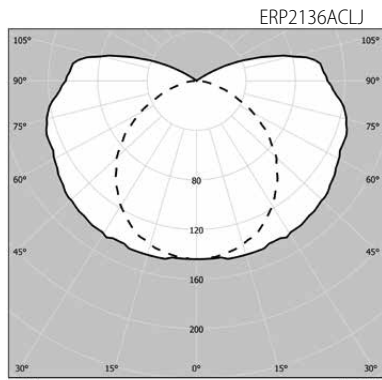

cd/klm – C0 - C180 --C90 - C270 **74%**