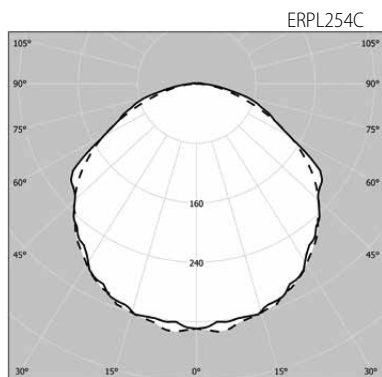

cd/klm – C0 - C180 --C90 - C270 **76%**

cd/klm – C0 - C180 --C90 - C270 **74%**

cd/klm – C0 - C180 --C90 - C270 **94%**

cd/klm – C0 - C180 --C90 - C270 **89%**

cd/klm – C0 - C180 --C90 - C270 **100%**

cd/klm – C0 - C180 --C90 - C270 **100%**

cd/klm – C0 - C180 --C90 - C270 **100%**

cd/klm – C0 - C180 --C90 - C270 **100%**

Asennuskuva

Europroof 1-putkiset ja LED

Europroof 2-putkiset ja LED

Snro	Tyyppi	Tuotenimi	Kanta	Kg	Pituus	Leveys	Korkeus	Valovirta
Europroof 2 LED satiinipolykarbonaattikuvulla LED								
43 603 44	ERPL144	ERPL144 IP65 LED 24W/840 PC F	LED	2,1	1283	111	110	3320 lm
43 603 46	ERPL154	ERPL154 IP65 LED 31W/840 PC F	LED	2,5	1583	111	110	4250 lm
43 603 50	ERPL244	ERPL244 IP65 LED 46W/840 PC F	LED	2,9	1283	168	110	6350 lm
43 603 52	ERPL254	ERPL254 IP65 LED 58W/840 PC F	LED	3,4	1583	168	110	7950 lm