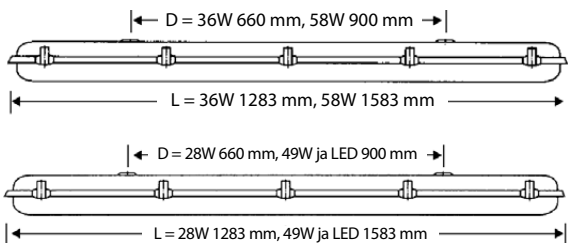

Europroof LED akryylikuvulla

Europroof tutkalla

Rakenne

- Runko lasikuituvahvisteista polyesteriä
- Komponentit kiinnitetty irroitettavaan asennuskasettiin, joka toimii samalla heijastimena
- LED-malleissa satiini-polykarbonaattikupu tai helmikuvioitu kirkas akryylikupu. T5 ja T8-malleissa helmikuvioitu kirkas akryylikupu.
- Kiinnityssalvat ruostumatonta terästä
- Valaisin toimitetaan asennusvalmiina (lampunpitimet ja kiinnityssalvat paikoillaan)
- Valaisimeen T8- ja T5-malleihin mahtuu pakkasputki (max. 32 mm)
- LED-mallit:
Katso ottotehot ja valovirrat tuotetaulukosta
4000K, Ra > 80, tehokerroin 0,96
Käyttöympäristön lämpötila – 20 °C - + 30 °C
LED-moduulin elinikä 50 000 h (L80), T_a = 25 °C

Tilauksesta

- LED-mallit DALI (ED) ja Switch-Control (ES) ohjauksella
- 1-putkiset T5-tutkamallit tilauksesta, kalustettu 2-putkiseen runkoon (leveys 168 mm), putki symmetrisesti keskellä valaisinta
- T8 HF extreme liitäntälaitteella, elinikä 100 000 tuntia
- Kiiltoanodisoitu alumiiniheijastin 2x36W/28W ja 2x58W/49W malleihin

cd/klm – C0 - C180 --C90 - C270 **100%**

cd/klm – C0 - C180 --C90 - C270 **100%**

Asennuskuva

Europroof 1-putkiset ja LED

Europroof 2-putkiset ja LED

Snro	Tyyppi	Tuotenimi	Kanta	Kg	Pituus	Leveys	Korkeus	Valovirta
Europroof 2 LED satiinipolykarbonaattikuvulla LED								
43 603 44	ERPL144	ERPL144 IP65 LED 24W/840 PC F	LED	2,1	1283	111	110	3320 lm
43 603 46	ERPL154	ERPL154 IP65 LED 31W/840 PC F	LED	2,5	1583	111	110	4250 lm
43 603 50	ERPL244	ERPL244 IP65 LED 46W/840 PC F	LED	2,9	1283	168	110	6350 lm
43 603 52	ERPL254	ERPL254 IP65 LED 58W/840 PC F	LED	3,4	1583	168	110	7950 lm