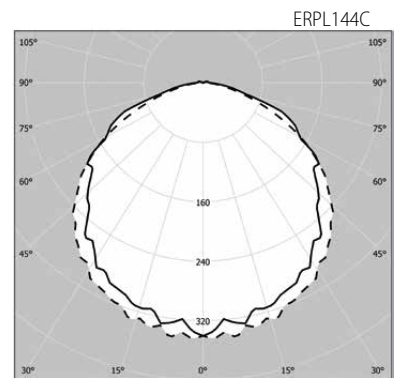

cd/klm – C0 - C180 --C90 - C270 **76%**

cd/klm – C0 - C180 --C90 - C270 **74%**

cd/klm – C0 - C180 --C90 - C270 **94%**

cd/klm – C0 - C180 --C90 - C270 **89%**

cd/klm – C0 - C180 --C90 - C270 **100%**

cd/klm – C0 - C180 --C90 - C270 **100%**

cd/klm – C0 - C180 --C90 - C270 **100%**

cd/klm – C0 - C180 --C90 - C270 **100%**

Asennuskuva

Europroof 1-putkiset ja LED

Europroof 2-putkiset ja LED

Snro	Tyyppi	Tuotenimi	Kanta	Kg	Pituus	Leveys	Korkeus	Valovirta
Europroof 2 LED satiinipolykarbonaattikuvulla LED								
43 603 44	ERPL144	ERPL144 IP65 LED 24W/840 PC F	LED	2,1	1283	111	110	3320 lm
43 603 46	ERPL154	ERPL154 IP65 LED 31W/840 PC F	LED	2,5	1583	111	110	4250 lm
43 603 50	ERPL244	ERPL244 IP65 LED 46W/840 PC F	LED	2,9	1283	168	110	6350 lm
43 603 52	ERPL254	ERPL254 IP65 LED 58W/840 PC F	LED	3,4	1583	168	110	7950 lm