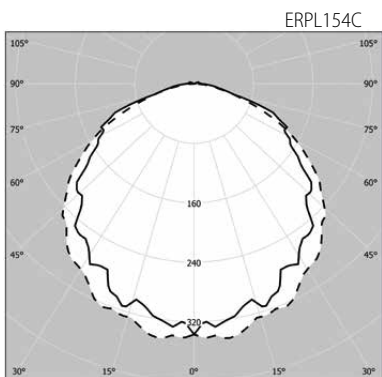

cd/klm – C0 - C180 --C90 - C270 **76%**

cd/klm – C0 - C180 --C90 - C270 **74%**

cd/klm – C0 - C180 --C90 - C270 **94%**

cd/klm – C0 - C180 --C90 - C270 **89%**

cd/klm – C0 - C180 --C90 - C270 **100%**

cd/klm – C0 - C180 --C90 - C270 **100%**

cd/klm – C0 - C180 --C90 - C270 **100%**

cd/klm – C0 - C180 --C90 - C270 **100%**

Asennuskuva

Europroof 1-putkiset ja LED

Europroof 2-putkiset ja LED

Snro	Tyyppi	Tuotenimi	Kanta	Kg	Pituus	Leveys	Korkeus	Valovirta
Europroof 2 LED satiinipolykarbonaattikuvulla LED								
43 603 44	ERPL144	ERPL144 IP65 LED 24W/840 PC F	LED	2,1	1283	111	110	3320 lm
43 603 46	ERPL154	ERPL154 IP65 LED 31W/840 PC F	LED	2,5	1583	111	110	4250 lm
43 603 50	ERPL244	ERPL244 IP65 LED 46W/840 PC F	LED	2,9	1283	168	110	6350 lm
43 603 52	ERPL254	ERPL254 IP65 LED 58W/840 PC F	LED	3,4	1583	168	110	7950 lm