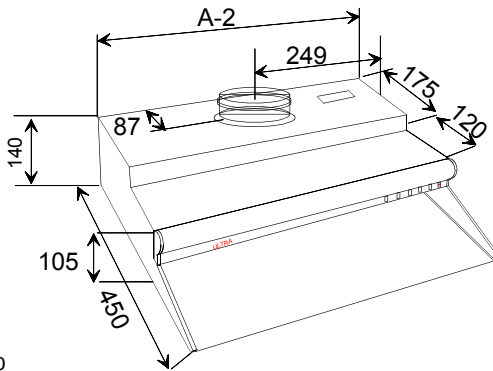

PUHDASTA ILOA SISÄILMASTA

ULTRA PEC LIESIKUPU

Tasavirtapuhaltimilla varustetun iv-koneen ohjaukseen

400 mm LVI 7903303

500 mm LVI 7903304

600 mm LVI 7903305

ULTRA PEC

- 0-10v ohjaus EC-puhaltimille
- 4- nopeutta
- ajastimella toimiva tehostus
 - kytkintä painamalla sulkupelti aukeaa ja puhallin nopeus tehostuu esivalittuun nopeuteen
 - ajastin 60 min tai käsinpalautus
- kalvonäppäimistö sekä merkkivalot nopeuksille ja tehostukselle
- ohjelmoitavissa jatkuvatoimiseksi
- säädettävä perusilmanvaihto
- mittausyhde
- loisteputkivalaisin 11w
- pestävä rasvasuodatin
- väri valkoinen, harmaa tai rst
- leveydet 400, 500 ja 600mm
- kumitiivisteellinen lähtökaulus 125mm