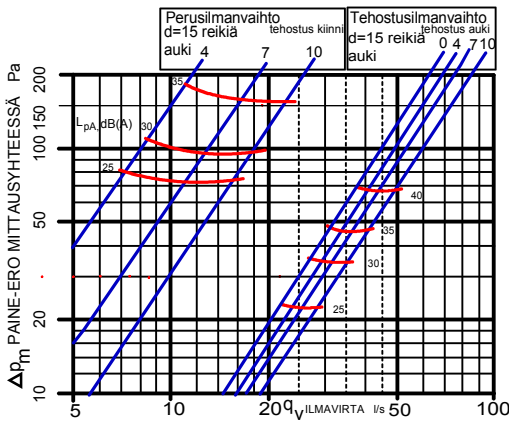

PUHDASTA ILOA SISÄILMASTA

ULTRA PEC LIESIKUPU

Tasavirtapuhaltimilla varustetun iv-koneen ohjaukseen

400 mm LVI 7903303

500 mm LVI 7903304

600 mm LVI 7903305

ULTRA PEC

- 0-10v ohjaus EC-puhaltimille
- 4- nopeutta
- ajastimella toimiva tehostus
 - kytkintä painamalla sulkupelti aukeaa ja puhallin nopeus tehostuu esivalittuun nopeuteen
 - ajastin 60 min tai käsinpalautus
- kalvonäppäimistö sekä merkkivalot nopeuksille ja tehostukselle
- ohjelmoitavissa jatkuvatoimiseksi
- säädettävä perusilmanvaihto
- mittausyhde
- loisteputkivalaisin 11w
- pestävä rasvasuodatin
- väri valkoinen, harmaa tai rst
- leveydet 400, 500 ja 600mm
- kumitiivisteellinen lähtökaulus 125mm