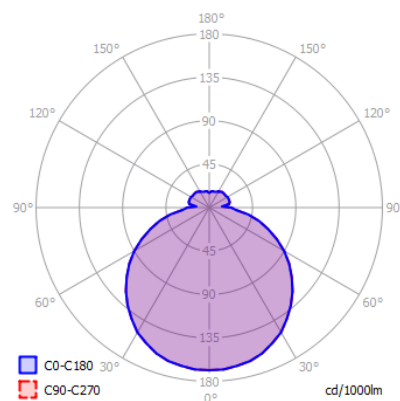

Mallisto seuraavalla sivulla