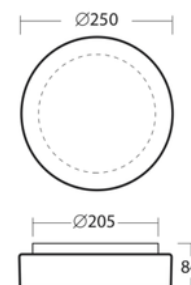

Mallisto seuraavalla sivulla