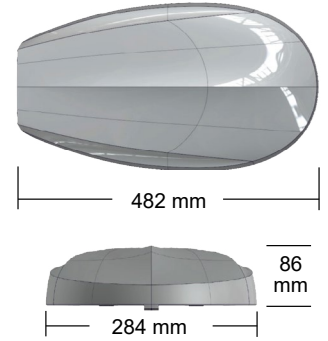

Uusi sukupolvi