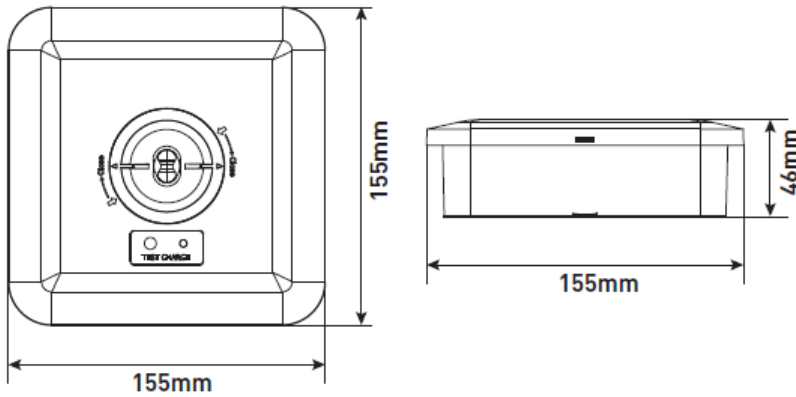

VALAISIMET

TYYPPI	SÄHKÖNUMERO	JÄNNITE	OTTOTEHO	VALONLÄHDE	IP-LUOKKA	ASENNUS	AKKU
GUARD ESCAPE SQ	4129520	230 VAC	2.2W	LED	65	Pinta-asennus	LiFePO4 3.2V 3000mAh