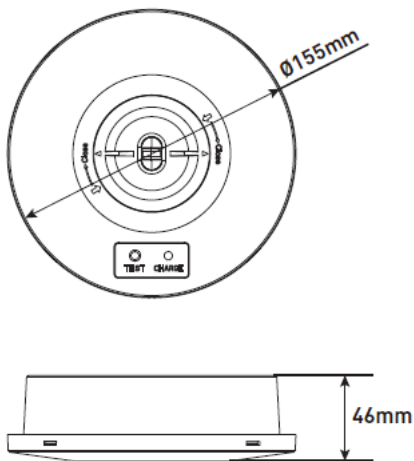

VALAISIMET

TYYPPI	SÄHKÖNUMERO	JÄNNITE	OTTOTEHO	VALONLÄHDE	IP-LUOKKA	ASENNUS	AKKU
GUARD ESCAPE RO	4129521	230 VAC	2.2W	LED	65	Pinta-asennus	LiFePO4 3.2V 3000mAh