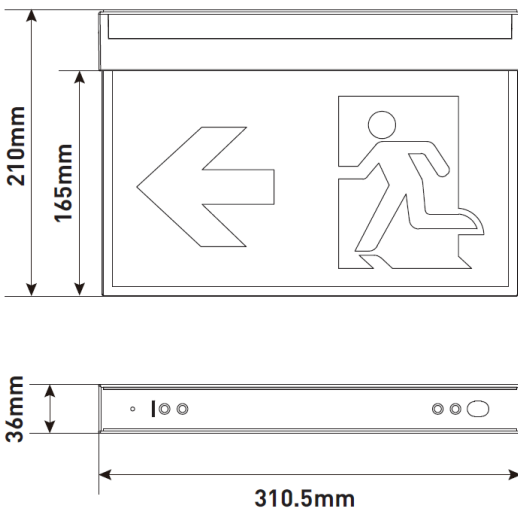

GUARD 30 PRO ST on kevyt, monikäyttöinen ja itsetestaava opastevalaisin poistumisreittien merkintään. Valaisimen runko ja kannakkeet ovat ABS-muovia, opastekyltti on muovia. GUARD 30 PRO ST opastevalaisin on saatavilla 30 m näkemällä. Erinomainen valon tasaisuus ja moderni ulkoasu mahdollistavat valaisimen käytön useissa eri kohteissa. Kompakti valaisin on helppo kiinnittää kattoon, seinään tai erikseen toimitettavalla upotuskehyksellä kattoon uppoasennukseen. Valaisimen IP-luokka on 20 ja syöttöjännite 230 VAC 50/60 Hz. Akkutyyppejä LiFePO₄, toiminta-aika 3h ja latausaika 16h.

Tuotteen mukana toimitetaan poistumisreittien eri suunnat, jotka on helppo vaihtaa paikan päällä. Valaisinta voidaan käyttää sekä yksi- että kaksipuoleisena. Opastevalaisimen tyypillisiä käyttökohteita ovat toimisto- ja liiketilat, päiväkodit, koulut, sairaalat, terveyskeskukset ja liikuntahallit. GUARD-valaisinsarjasta löytyvät myös pinta- ja uppoasennukseen soveltuvat itsetestaavat turvalaisimet.