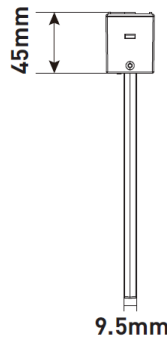

GUARD 30 PRO ST on kevyt, monikäyttöinen ja itsetestaava opastevalaisin poistumisreittien merkintään. Valaisimen runko ja kannakkeet ovat ABS-muovia, opastekyltti on muovia. GUARD 30 PRO ST opastevalaisin on saatavilla 30 m näkemällä. Erinomainen valon tasaisuus ja moderni ulkoasu mahdollistavat valaisimen käytön useissa eri kohteissa. Kompakti valaisin on helppo kiinnittää kattoon, seinään tai erikseen toimitettavalla upotuskehyksellä kattoon uppoasennukseen. Valaisimen IP-luokka on 20 ja syöttöjännite 230 VAC 50/60 Hz. Akkutyyppejä LiFePO₄, toiminta-aika 3h ja latausaika 16h.

Tuotteen mukana toimitetaan poistumisreittien eri suunnat, jotka on helppo vaihtaa paikan päällä. Valaisinta voidaan käyttää sekä yksi- että kaksipuoleisena. Opastevalaisimen tyypillisiä käyttökohteita ovat toimisto- ja liiketilat, päiväkodit, koulut, sairaalat, terveyskeskukset ja liikuntahallit. GUARD-valaisinsarjasta löytyvät myös pinta- ja uppoasennukseen soveltuvat itsetestaavat turvalaisimet.

LISÄTARVIKKEET

GUARD 30 PRO ST UPK
upotuskehys kattoasennukseen

GUARD 30 PRO ST LPK
lippukannake seinäasennukseen

GUARD 30 PRO ST RK
ripustusasennukseen.

VALAISIMET / LISÄTARVIKKEET

TYYPPI	SÄHKÖNUMERO	JÄNNITE	OTTOTEHO	VALONLÄHDE	IP-LUOKKA	ASENNUS	AKKU
GUARD 30 PRO ST	4129528	230 VAC	2.2W	LED	20	Pinta-asennus	LiFePO₄ 3.2V 3000mAh
GUARD 30 PRO ST UPK	4129529	-	-	-	20	Uppoasennus	-
GUARD 30 PRO ST LPK	4129530	-	-	-	20	Seinäasennus	-
GUARD 30 PRO ST RK	4129531	-	-	-	20	Ripustusasennus	-