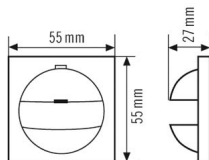

#### KOTELO

Mitat	Pituus 55 mm x Leveys 55 mm x Korkeus/ syvyys 27 mm
-------	--

Paino	12 g
-------	------

Kotelointiluokka	IP20
------------------	------

Väri	valkoinen, vastaa värimallia RAL 1013
------	---------------------------------------

### Mittapiirros