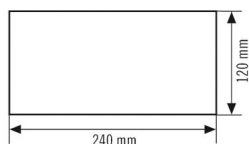

Tekniset tiedot

GENEERINEN

Laiteluokka

Symboli

KOTELO

Mitat

Pituus 240 mm x Leveys 120 mm x Korkeus/
syvyys 10 mm

Paino

43 g

Mittapiirros

Yksityiskohtainen tuotekuvaus

- Symbolisarja SLE-sarjan yksiparistoisille hätävaloille
- Sarja sis. 4 symbolikalvoa, joiden havaintoetäisyys on 24 m (DIN/EN) (nuoli oikealle ylös, vasemmalle ylös, oikealle alas ja vasemmalle alas)