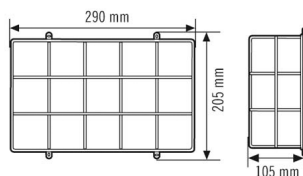

Mittapiirros

Yksityiskohtainen tuotekuvaus

- Suojaverkko yksiparistoisille SLE-sarjan hätävaloille seinäasennukseen
- Nopea ja helppo asentaa ulkopuolella sijaitsevien asennussiteiden avulla