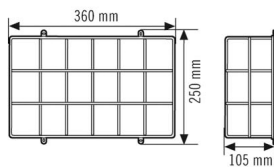

Mittapiirros

Yksityiskohtainen tuotekuvaus

- Suojaverkko yksiparistoisille SLF-sarjan hätävaloille seinäasennukseen
- Nopea ja helppo asentaa ulkopuolella sijaitsevien asennussiteiden avulla