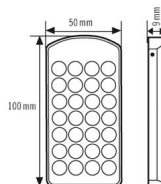

KOTELO

Mitat	Pituus 100 mm x Leveys 50 mm x Korkeus/ syvyys 9 mm
Paino	45 g
Väri	hopea/metallinsininen

Mittapiirros

Yksityiskohtainen tuotekuvaus

- **Käyttökaukosäädin** eri parametrien nopeaan ja tarkkaan säätöön ilman johdinta useille sarjojen MD 180i ja PD 180i seinään asennettaville ilmaisimille ja sarjojen MD, MD-C, PD, PD-C, MD-CE ja PD-CE kattoon asennettaville ilmaisimille
- Monipuolisten ohjelmien avulla voidaan ilmaisimen toimintoja sovittaa koska tahansa, myös jälkikäteen, yksittäisien tarpeiden mukaan
- Toiminto "Valo PÄÄLLE/POIS" säästää valokytkimen lisäasennuksen