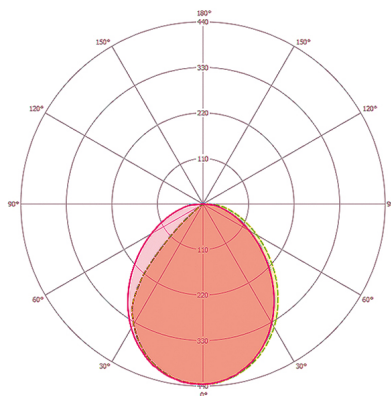

Tuotenumero

GTIN

45 240 92

4015120750717

Mittapiirros

Valon jakautuminen

Tunnistusalueet

Tunnistusetäisyys