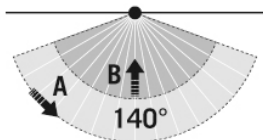

Tuotenumero

GTIN

45 240 92

4015120750717

Mittapiirros

Valon jakautuminen

Tunnistusalueet

Tunnistusetäisyys