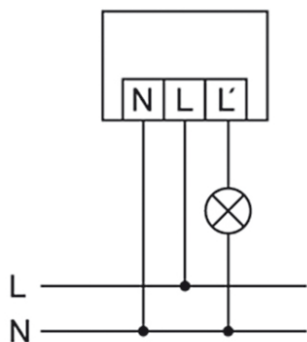

Poikittain (A)

10 m

Kytentäkaaviot

Vakiokäyttö

Kytentäkaaviot

Vakiokäyttö ulkoisten kuormitusten lisäliitännällä

AOL WL 100 OP 900 830 MD BK

Tuotenumero	GTIN
45 240 92	4015120750717

Yksityiskohtainen tuotekuvaus

- Automaattivalaisin ja integroitu liikeilmaisin sekä 140°:n tunnistusalue
- Design-valaisin alumiinipainevalua
- Mitoitusteho P: 10 W, valon väri 3 000 K lämmin valkoinen
- Yhden käden pistojalusta-asennus
- Piilotettu liitäntäjalusta, jossa suuri johdotustila
- Johdon kalvosisäänvienti tekee asennuksesta helpon ja nopean
- Mukana olevat pistoliittimet maadoitusjohtimen läpijohdotukseen
- Yksittäisten tunnistusalueiden vaimennus mukana tulevilla suojustipistimillä