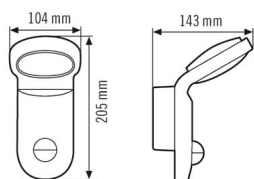

AOL WL 100 OP 900 830 MD BK

Tuotenumero

45 240 92

GTIN

4015120750717

Tekniset tiedot

GENEERINEN	
Laiteluokka	Seinävalaisin
Kauko-ohjattava	–
Vaatimustenmukaisuus	CE, EAC, RoHS, WEEE
Takuu	3 vuotta
KIINNITYS	
Asennustapa	Pinta-asennus
Asennuspaikka	Seinäasennus
Liitäntätyyppi	Ruuviliitos
Liitettävän johtimen poikkipinta	1.50 – 2.50 mm ²
Kontaktien määrä	4
KOTELO	
Mitat	Pituus 205 mm x Leveys 104 mm x Korkeus/syvyys 143 mm
Paino	571 g
Materiaali	Alumiini ja UV-säteilyä kestävä muovi
Kotelointiluokka	IP55
Sallittu ympäristölämpötila	-25 °C...+50 °C
Väri	musta, lähes kuin RAL 9005
Hehkulankatarkastus IEC 60695-2-10:n mukaisesti	650 °C
SÄHKÖSUUNNITTELUN	
Ohjausjärjestelmä	ON/OFF
Suojausluokka	II
Nimellisjännite	230 V ~ / 50 Hz
Kytkevännäyttö	100 A / 200 μs

Tuotekuvaus

- Automaattivalaisin ja integroitu liikeilmais
- Suunnittelu valaisimen valettua alumiinia ja muovia
- Mitoitusteho P: 10 W, valon väri n. 3000 K lämmin valkoinen
- 140°:n tunnistusalue, halkaisijaltaan jopa 10 m:n 1,8 m:n asennuskorkeudessa

ANTURIT

Tunnistusalue	140°
Tunnistusalue poikittain	10 m
Tunnistusalue	122 m ²
Vastaanotin Asennuskorkeus	1.8 m
Kirkkaus	5 - 1000 lx
Viiveaika	5 s...10 min (säädettävissä portaittain)
Painiketelo	✓

AOL WL 100 OP 900 830 MD BK

Tuotenumero

GTIN

45 240 92

4015120750717

Mittapiirros

Valon jakautuminen

Tunnistusalueet

Tunnistusetäisyys