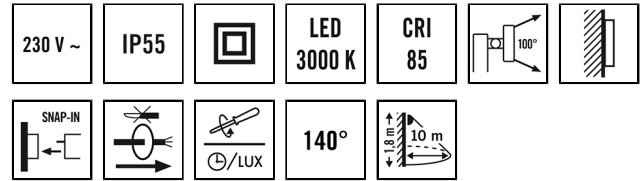

AOL WL 100 OP 900 830 MD BK

Tuotenumero

45 240 92

GTIN

4015120750717

Tekniset tiedot

GENEERINEN	
Laiteluokka	Seinävalaisin
Kauko-ohjattava	–
Vaatimustenmukaisuus	CE, EAC, RoHS, WEEE
Takuu	3 vuotta
KIINNITYS	
Asennustapa	Pinta-asennus
Asennuspaikka	Seinäasennus
Liitäntätyyppi	Ruuviliitos
Liitettävän johtimen poikkipinta	1.50 – 2.50 mm ²
Kontaktien määrä	4
KOTELO	
Mitat	Pituus 205 mm x Leveys 104 mm x Korkeus/syvyys 143 mm
Paino	571 g
Materiaali	Alumiini ja UV-säteilyä kestävä muovi
Kotelointiluokka	IP55
Sallittu ympäristölämpötila	-25 °C...+50 °C
Väri	musta, lähes kuin RAL 9005
Hehkulankatarkastus IEC 60695-2-10:n mukaisesti	650 °C
SÄHKÖSUUNNITTELUN	
Ohjausjärjestelmä	ON/OFF
Suojausluokka	II
Nimellisjännite	230 V ~ / 50 Hz
Kytkevännäyttö	100 A / 200 μs

Tuotekuvaus

- Automaattivalaisin ja integroitu liikeilmais
- Suunnittelu valaisimen valettua alumiinia ja muovia
- Mitoitusteho P: 10 W, valon väri n. 3000 K lämmin valkoinen
- 140°:n tunnistusalue, halkaisijaltaan jopa 10 m:n 1,8 m:n asennuskorkeudessa

Tarjoaa erikoistoimintoja, kuten:

- Integroitu liikeilmais

Vuotovirta	0.01 mA
Kulutus valmistilassa	0,5 W

VALO

Diffusori	opaali
Valoaukko	suora
Säteilykulma	90 °
Välkyntäkerroin	<10 %
Mitoitusteho P	10 W
Valovirta	850 lm
Laskettu	85 lm/W
Väriämpötila	3000 K
Värintoistoindeksi Ra	> 80
Väripoikkeama	4 SDCM
Käyttöikä L70B10 lämpötilassa 25 °C	80000 h
Käyttöikä L70B50 lämpötilassa 25 °C	100000 h
Käyttöikä L80B10 lämpötilassa 25 °C	50000 h
Käyttöikä L80B50 lämpötilassa 25 °C	65000 h
Käyttöikä L90B10 lämpötilassa 25 °C	25000 h
Käyttöikä L90B50 lämpötilassa 25 °C	30000 h