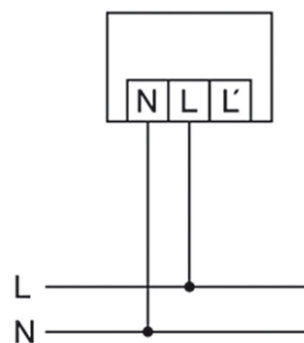

AOL WL 200 OP 1700 850 MD BK

Tuotenumero

GTIN

45 241 15

4015120750113

Mittapiirros

Valon jakautuminen

Tunnistusalueet

Tunnistusetäisyys

Kytentäkaaviot

■ Poikittain (A)

10 m

Vakiokäyttö

Kytentäkaaviot

Vakiokäyttö ulkoisten kuormitusten lisäliitännällä

AOL WL 200 OP 1700 850 MD BK