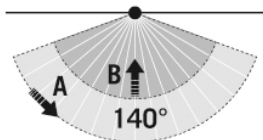

Tunnistusetäisyys

Kytentäkaaviot

■ Poikittain (A)

10 m

Vakiokäyttö

Kytentäkaaviot

Vakiokäyttö ulkoisten kuormitusten lisäliitännällä

AOL WL 200 OP 1700 850 MD BK