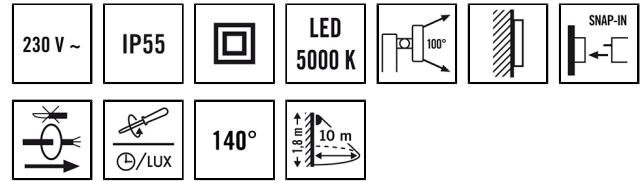

AOL WL 200 OP 1700 850 MD BK

Tuotenumero

45 241 15

GTIN

4015120750113

Tekniset tiedot

GENEERINEN	
Laiteluokka	Seinävalaisin
Kauko-ohjattava	–
Vaatimustenmukaisuus	CE, EAC, RoHS, WEEE
Takuu	3 vuotta
KIINNITYS	
Asennustapa	Pinta-asennus
Asennuspaikka	Seinäasennus
Liitäntätyyppi	Ruuviliitos
Liitettävän johtimen poikkipinta	1.50 – 2.50 mm ²
Kontaktien määrä	4
KOTELO	
Mitat	Pituus 205 mm x Leveys 184 mm x Korkeus/syvyys 143 mm
Paino	800 g
Materiaali	Alumiini ja UV-säteilyä kestävä muovi
Kotelointiluokka	IP55
Sallittu ympäristölämpötila	-25 °C...+50 °C
Väri	musta, lähes kuin RAL 9005
Hehkulankatarkastus IEC 60695-2-10:n mukaisesti	650 °C
SÄHKÖSUUNNITELUN	
Ohjausjärjestelmä	ON/OFF
Suojausluokka	II
Nimellisjännite	230 V ~ / 50 Hz
Kytkevännäyttövirta	100 A / 200 μs
Vuotovirta	0.017 mA

Tuotekuvaus

- Automaattivalaisin ja integroitu liikeilmaisin
- Suunnittelu valaisimen valettua alumiinia ja muovia
- Mitoitusteho P: 17 W, valon väri n. 5000 K valkoinen
- 140°:n tunnistusalue, halkaisijaltaan jopa 10 m:n 1,8 m:n asennuskorkeudessa

Tarjoaa erikoistoimintoja, kuten:

- Integroitu liikeilmaisin

Kulutus valmiustilassa	0,5 W
VALO	
Diffusori	opaali
Valoaukko	suora
Säteilykulma	90 °
Välkyntäkerroin	<10 %
Mitoitusteho P	17 W
Valovirta	1650 lm
Laskettu	97 lm/W
Väriämpötila	5000 K
Värintoistoindeksi Ra	> 80
Väripoikkeama	2 SDCM
Käyttöikä L70B10 lämpötilassa 25 °C	80000 h
Käyttöikä L70B50 lämpötilassa 25 °C	100000 h
Käyttöikä L80B10 lämpötilassa 25 °C	50000 h
Käyttöikä L80B50 lämpötilassa 25 °C	65000 h
Käyttöikä L90B10 lämpötilassa 25 °C	25000 h
Käyttöikä L90B50 lämpötilassa 25 °C	30000 h
ANTURIT	
Tunnistusalue	140°
Tunnistusalue poikittain	10 m
Tunnistusalue	122 m ²
Vastaanotin Asennuskorkeus	1.8 m
Kirkkaus	5 - 1000 lx
Viiveaika	5 s...10 min (säädettävissä portaittain)
Painiketulo	✓
Kanava	C1 Valaistus