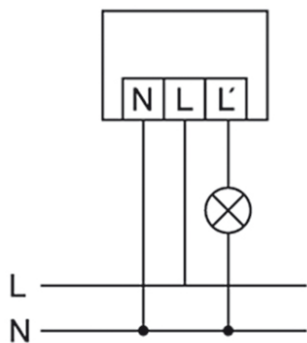

Tunnistusetäisyys

Kytentäkaaviot

■ Poikittain (A)

10 m

Vakiokäyttö

Kytentäkaaviot

Vakiokäyttö ulkoisten kuormitusten lisäliitännällä

AOL WL 200 OP 1700 850 MD BK

Tuotenumero	GTIN
45 241 15	4015120750113

Yksityiskohtainen tuotekuvaus

- Automaattivalaisin ja integroitu liikeilmaisin sekä 140°:n tunnistusalue
- Design-valaisin alumiinipainevalua
- Mitoitusteho P: 17 W, valon väri 5 000 K valkoinen
- Yhden käden pistojalusta-asennus
- Piilotettu liitäntäjalusta, jossa suuri johdotustila
- Johdon kalvosisäänvienti tekee asennuksesta helpon ja nopean
- Mukana olevat pistoliittimet maadoitusjohtimen läpijohtokseen
- Yksittäisten tunnistusalueiden vaimennus mukana tulevilla suojustipistimillä