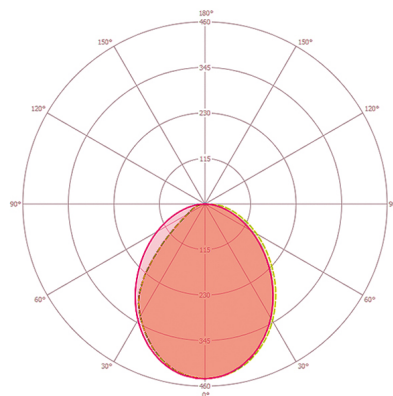

AOL WL 200 OP 1700 850 MD BK

Tuotenumero

GTIN

45 241 15

4015120750113

Mittapiirros

Valon jakautuminen

Tunnistusalueet