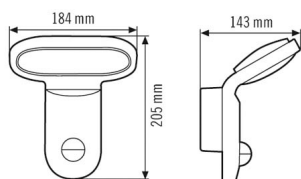

Tuotekuvaus

- Automaattivalaisin ja integroitu liikeilmaisin
- Suunnittelu valaisimen valettua alumiinia ja muovia
- Mitoitusteho P: 17 W, valon väri n. 5000 K valkoinen
- 140°:n tunnistusalue, halkaisijaltaan jopa 10 m:n 1,8 m:n asennuskorkeudessa

AOL WL 200 OP 1700 850 MD BK

Tuotenumero

GTIN

45 241 15

4015120750113

Mittapiirros

Valon jakautuminen

Tunnistusalueet

Tunnistusetäisyys

Kytentäkaaviot

■ Poikittain (A)

10 m

Vakiokäyttö

Kytentäkaaviot

Vakiokäyttö ulkoisten kuormitusten lisäliitännällä

AOL WL 200 OP 1700 850 MD BK