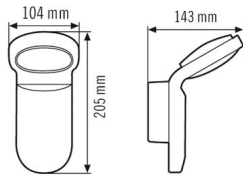

OL WL 100 OP 900 830 BK

Tuotenumero   **GTIN**
45 240 94   4015120710711

Mittapiirros