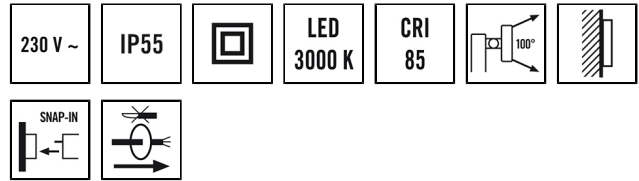

#### KIINNITYS

Asennustapa	Pinta-asennus
Asennuspaikka	Seinäasennus
Liitäntätyyppi	Ruuviliitos
Liitettävän johtimen poikkipinta	1.50 – 2.50 mm <sup>2</sup>
Kontaktien määrä	3

#### KOTELO

Mitat	Pituus 205 mm x Leveys 104 mm x Korkeus/syvyys 143 mm
Paino	480 g
Materiaali	Alumiini ja UV-säteilyä kestävä muovi
Kotelointiluokka	IP55
Sallittu ympäristölämpötila	-25 °C...+50 °C
Väri	musta, lähes kuin RAL 9005
Hehkulankatarkastus IEC 60695-2-10:n mukaisesti	650 °C