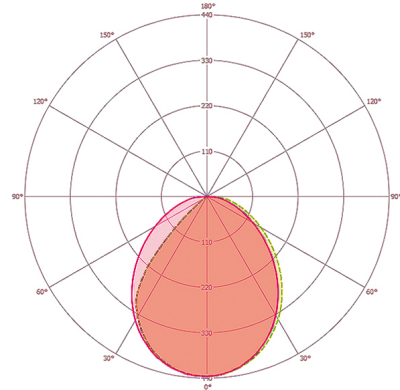

OL WL 100 OP 900 830 BK

Tuotenumero   **GTIN**
45 240 94   4015120710711

Mittapiirros

Valon jakautuminen