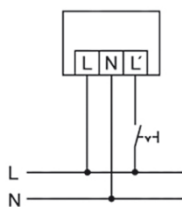

Kytentäkaaviot

Vakiokäyttö ylimääräisellä kestovalaistustoiminnolla ulkoisen kytkimen avulla.