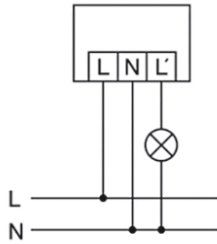

AL GARDA WL OP MD BK

Tuotenumero

45 240 70

GTIN

4015120026126

Kytkenäkaaviot

Ylimääräinen liitäntämahdollisuus lisävalaisimille ilman liikeilmaisinta.

Yksityiskohtainen tuotekuvaus

- Automaattivalaisin ja integroitu liikeilmaisिन sekä 130°:n tunnistusalue
- Täydellinen laite, joka koostuu valaisinalaosasta ja **opaalikuvusta**
- Yhden käden pistojalusta-asennus
- Piilotettu liitäntäjalusta, jossa suuri johdotustila
- Johdon kalvosisäänvienti tekee asennuksesta helpon ja nopean
- Mukana olevat pistoliittimet maadoitusjohtimen läp johdotukseen
- Tunnistuksen ja kantomatkan sovitin käännettävällä linssillä
- Yksittäisten alueiden vaimennus mukana tulevilla suojustipistimillä