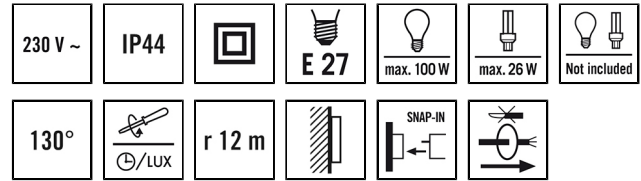

AL GARDA WL OP MD BK

Tuotenumero

45 240 70

GTIN

4015120026126

Tuotekuvaus

- Automaattivalaisin ja integroitu liikeilmaisिन sekä 130°:n tunnistusalue
- Täydellinen laite, joka koostuu valaisinalaosasta ja **opaalikuvusta**

Tekniset tiedot

GENEERINEN	
Laiteluokka	Seinävalaisin
Käyttöliittymä	Asetussäätimellä
Kauko-ohjattava	–
Vaatimustenmukaisuus	CE, EAC, RoHS, WEEE
Takuu	3 vuotta
KIINNITYS	
Asennustapa	Pinta-asennus
Asennuspaikka	Seinäasennus
Liitettävän johtimen poikkipinta	2.50 mm²
Kontaktien määrä	4
KOTELO	
Mitat	Pituus 275 mm x Leveys 185 mm x Korkeus/syvyys 250 mm
Paino	1109 g
Materiaali	ABS
Kotelointiluokka	IP44
Sallittu ympäristölämpötila	-25 °C...+55 °C
Väri	musta, lähes kuin RAL 9005

Hehkulankatarkastus IEC 60695-2-10:n mukaisesti 650 °C

SÄHKÖSUUNNITTELUN

Ohjausjärjestelmä	ON/OFF
Suojausluokka	II
Nimellisjännite	230 V ~ / 50 Hz

VALO

Diffusori	opaali
Valoaukko	suora
Säteilykulma	290 °

ANTURIT

Tunnistusalue	130°, käännettävissä vaakasuuntaan
Tunnistusalue poikittain	12 m
Tunnistusalue	164 m²
Vastaanotin Asennuskorkeus	1.8 m
Kirkkaus	5 - 1000 lx
Viiveaika	5 s...12 min (säädettävissä portaittain)
Painiketulo	✓

Lisävarusteet

Tuotteen nimike	Tuotenumero	Tuotekuvaus	GTIN
Suojus			
Järjestelmäkupe AL GARDA	EL10026157	Järjestelmäkupe valaisimille: AL GARDA	4015120026157