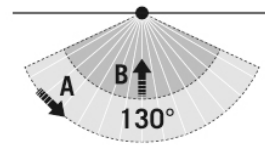

Mittapiirros

Tunnistusalueet

Tunnistusetäisyys

■ Poikittain (A) 12 m

Kytentäkaaviot

Vakiokäyttö

Kytentäkaaviot

Automaattivalaisinten rinnankytkentä