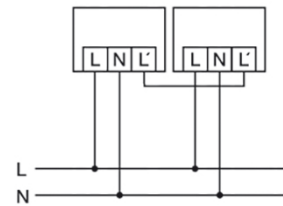

Mittapiirros

Tunnistusalueet

Tunnistusetäisyys

■ Poikittain (A) 12 m

Kytentäkaaviot

Vakiokäyttö

Kytentäkaaviot

Automaattivalaisinten rinnankytkentä