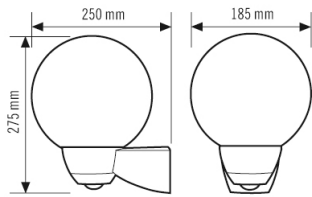

AL GARDA WL OP MD BK

Tuotenumero   **GTIN**
45 240 70   4015120026126

Mittapiirros