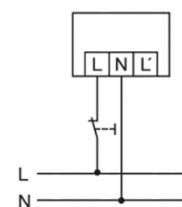

Kytentäkaaviot

Vakiokäyttö ja lisämahdollisuus päällekytkentään käsin
Huomautus: AL U 180:lla myös erikoistoimintojen aktivointiin.