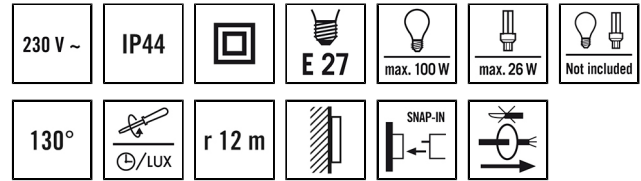

AL MONZA WL TR MD BK

Tuotenumero

45 240 00

GTIN

4015120026119

Tuotekuvas

- Automaattivalaisin ja integroitu liikeilmaisin sekä 130°:n tunnistusalue
- Täydellinen laite, joka koostuu valaisinalaosasta ja **kuplakuvusta**

Tekniset tiedot

GENEERINEN	
Laiteluokka	Seinävalaisin
Käyttöliittymä	Asetussäätimellä
Kauko-ohjattava	–
Vaatimustenmukaisuus	CE, EAC, RoHS, WEEE
Takuu	3 vuotta
KIINNITYS	
Asennustapa	Pinta-asennus
Asennuspaikka	Seinäasennus
Liitettävän johtimen poikkipinta	2.50 mm²
Kontaktien määrä	4
KOTELO	
Mitat	Pituus 275 mm x Leveys 185 mm x Korkeus/syvyys 250 mm
Paino	982 g
Materiaali	ABS
Kotelointiluokka	IP44
Sallittu ympäristölämpötila	-25 °C...+55 °C
Väri	musta, lähes kuin RAL 9005

Hehkulankatarkastus IEC 60695-2-10:n mukaisesti 650 °C

SÄHKÖSUUNNITTELUN

Ohjausjärjestelmä	ON/OFF
Suojausluokka	II
Nimellisjännite	230 V ~ / 50 Hz

VALO

Diffusori	läpinäkyvä
Valoaukko	suora
Säteilykulma	290 °

ANTURIT

Tunnistusalue	130°, käännettävissä vaakasuuntaan
Tunnistusalue poikittain	12 m
Tunnistusalue	164 m²
Vastaanotin Asennuskorkeus	1.8 m
Kirkkaus	5 - 1000 lx
Viiveaika	5 s...12 min (säädetävissä portaittain)
Painiketulo	✓

Lisävarusteet

Tuotteen nimike	Tuotenumero	Tuotekuvas	GTIN
Suojus			
Järjestelmäkupe AL MONZA	EL10026164	Järjestelmäkupe valaisimille: AL MONZA	4015120026164