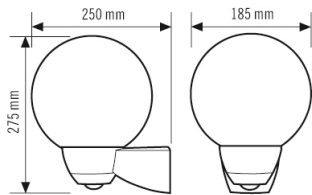

AL MONZA WL TR MD BK

Tuotenumero 45 240 00
GTIN 4015120026119

Mittapiirros