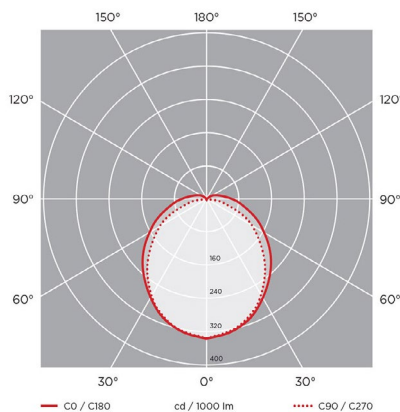

Montage

Dikt i tak eller på vägg med medföljande fästbygel. Wirefäste och väggkonsol finns som tillbehör.

Övrigt

På förfrågan levereras följande versioner:

- IP67-version - vid byte till PG-nippel (tillbehör)
- Versioner med snabbkoppling
- Annan färgtemperatur
- Ra 90
- Dubbelisolerad, klass 2