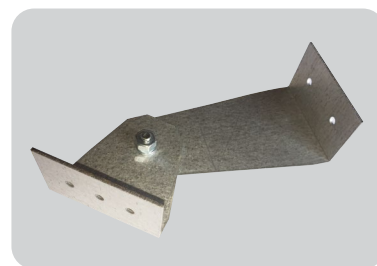

Favourite - favoriten i renoveringsprojekt

Beskrivning

Utanpåliggande kapslad industriarmatur med bred ljusfördelning. Armaturstomme i ljusgrå glasfiberarmerad polyester. Kupa i opal polycarbonat för att ge ett jämnt och mjukt ljus. Fästklämmor i rostfritt stål. Armaturstomme och kupa uppfyller IK08.

Tillbehör:

114079	Väggkonsol 45° - galvaniserad	par	
109549	Väggfäste justerbart - korrosionsklass 3	par	
111730	Upphängningskrok för wire	st	används tillsammans med fästbygel
122627	PG M20 nippel	sett	för uppgradering til IP67-version
111795	Mutter M20		

Upphängningskrok för wire

PG M20 nippel med mutter

Väggfäste justerbart - korrosionsklass 3

Väggkonsol 45° - galvaniserad