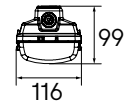

Beskrivning

Utanpåliggande kapslad industriarmatur med bred ljusfördelning. Armaturstomme i ljusgrå glasfiberarmerad polyester. Kupa i opal polycarbonat för att ge ett jämnt och mjukt ljus. Fästklämmor i rostfritt stål. Armaturstomme och kupa uppfyller IK08.

Användningsområde

Industrilokaler, kylrum, parkeringshus, garage, lager etc.

Anslutning

Kabelinföring med nippel i armaturens ändstycken. Armaturen levereras som standard med 5-polig överkoppling 2,5mm².

Montage

Dikt i tak eller på vägg med medföljande fästbygel. Wirefäste och väggkonsol finns som tillbehör.

Övrigt

På förfrågan levereras följande versioner:

- IP67-version - vid byte till PG-nippel (tillbehör)
- Versioner med snabbkoppling
- Annan färgtemperatur
- Ra 90
- Dubbelisolerad, klass 2

DALI-versioner är förberedda för Touchdim.

- EM-version med batteripaket

Armaturer (st) per krets

		10-B	10-C	16-B	16-C
20/24W		-	-	-	-
20/24W	DALI	-	-	-	-
25/32/38/44W		32	52	52	88
25/32/38/44W	DALI	18	31	30	50
30/38/46/53W		22	36	36	61
30/38/46/53W	DALI	18	31	30	50
72W		10	17	17	27
72W	DALI	17	29	28	47
83W		-	-	-	-

Färgindex: Ra 80
Färgtolerans: MacAdam 3
Livslängd Ta 25°C: L80B10 100.000t
Ta max: L80B10 50.000t