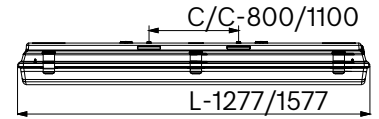

Beskrivning

Utanpåliggande kapslad industriarmatur med bred ljusfördelning. Armaturstomme i ljusgrå glasfiberarmerad polyester. Kupa i opal polycarbonat för att ge ett jämnt och mjukt ljus. Fästklämmor i rostfritt stål. Armaturstomme och kupa uppfyller IK08.

Användningsområde

Industrilokaler, kylrum, parkeringshus, garage, lager etc.

Anslutning

Kabelinföring med nippel i armaturens ändstycken. Armaturen levereras som standard med 5-polig överkoppling 2,5mm².

Montage

Dikt i tak eller på vägg med medföljande fästbygel. Wirefäste och väggkonsol finns som tillbehör.

Övrigt

På förfrågan levereras följande versioner:

- IP67-version - vid byte till PG-nippel (tillbehör)
- Versioner med snabbkoppling
- Annan färgtemperatur
- Ra 90
- Dubbelisolerad, klass 2

DALI-versioner är förberedda för Touchdim.

- EM-version med batteripaket

Armaturer (st) per krets

		10-B	10-C	16-B	16-C
20/24W		-	-	-	-
20/24W	DALI	-	-	-	-
25/32/38/44W		32	52	52	88
25/32/38/44W	DALI	18	31	30	50
30/38/46/53W		22	36	36	61
30/38/46/53W	DALI	18	31	30	50
72W		10	17	17	27
72W	DALI	17	29	28	47
83W		-	-	-	-

Färgindex: Ra 80
Färgtolerans: MacAdam 3
Livslängd Ta 25°C: L80B10 100.000t
Ta max: L80B10 50.000t