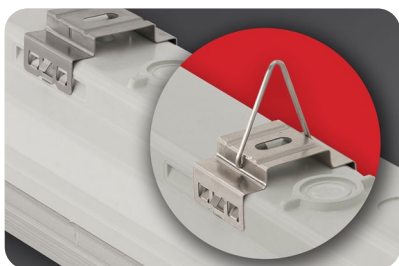

Favourite - favoriten i renoveringsprojekt

Beskrivning

Utanpåliggande kapslad industriarmatur med bred ljusfördelning. Armaturstomme i ljusgrå glasfiberarmerad polyester. Kupa i opal polycarbonat för att ge ett jämnt och mjukt ljus. Fästklämmor i rostfritt stål. Armaturstomme och kupa uppfyller IK08.

Montage

Dikt i tak eller på vägg med medföljande fästbygel. Wirefäste och väggkonsol finns som tillbehör.

Övrigt

På förfrågan levereras följande versioner:

- IP67-version - vid byte till PG-nippel (tillbehör)
- Versioner med snabbkoppling
- Annan färgtemperatur
- Ra 90
- Dubbelisolerad, klass 2

Tillbehör:

114079	Väggkonsol 45° - galvaniserad	par	
109549	Väggfäste justerbart - korrosionsklass 3	par	
111730	Upphängningskrok för wire	st	används tillsammans med fästbygel
122627	PG M20 nippel	sett	för uppgradering til IP67-version
111795	Mutter M20		