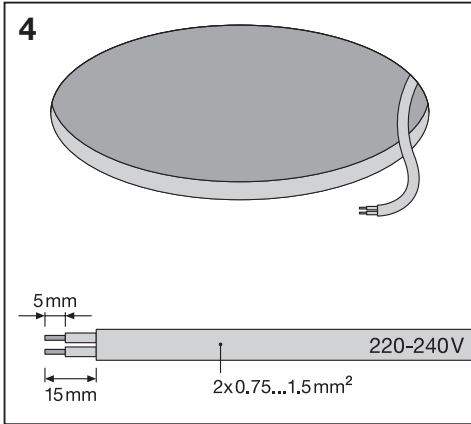

## DOWNLIGHT ALU

	EAN	Ø x h [mm]	W	lm	lm/W	K	IP	IK
DL ALU DN150 14W/3000K WT IP44	4058075091436	160x52	14	1190	85	3000	44/20	02
DL ALU DN150 14W/4000K WT IP44	4058075091450	160x52	14	1260	90	4000	44/20	02
DL ALU DN150 14W/6500K WT IP44	4058075091474	160x52	14	1330	95	6500	44/20	02
DL ALU DN200 25W/3000K WT IP44	4058075091498	215x61	25	2250	90	3000	44/20	02
DL ALU DN200 25W/4000K WT IP44	4058075091511	215x61	25	2370	95	4000	44/20	02
DL ALU DN200 25W/6500K WT IP44	4058075091535	215x61	25	2370	95	6500	44/20	02
DL ALU DN200 35W/3000K WT IP44	4058075091559	215x61	35	2975	85	3000	44/20	02
DL ALU DN200 35W/4000K WT IP44	4058075091573	215x61	35	3150	90	4000	44/20	02
DL ALU DN200 35W/6500K WT IP44	4058075091597	215x61	35	3150	90	6500	44/20	02

	EAN	°C	V <sub>AC</sub>	Hz	∇	PF	R <sub>a</sub>	⊿
DL ALU DN150 14W/3000K WT IP44	4058075091436	-20...+45	220-240V	50/60 Hz	100°	> 0.9	≥ 80	0.X kg
DL ALU DN150 14W/4000K WT IP44	4058075091450	-20...+45	220-240V	50/60 Hz	100°	> 0.9	≥ 80	0.X kg
DL ALU DN150 14W/6500K WT IP44	4058075091474	-20...+45	220-240V	50/60 Hz	100°	> 0.9	≥ 80	0.X kg
DL ALU DN200 25W/3000K WT IP44	4058075091498	-20...+45	220-240V	50/60 Hz	100°	> 0.9	≥ 80	0.X kg
DL ALU DN200 25W/4000K WT IP44	4058075091511	-20...+45	220-240V	50/60 Hz	100°	> 0.9	≥ 80	0.X kg
DL ALU DN200 25W/6500K WT IP44	4058075091535	-20...+45	220-240V	50/60 Hz	100°	> 0.9	≥ 80	0.X kg
DL ALU DN200 35W/3000K WT IP44	4058075091559	-20...+45	220-240V	50/60 Hz	100°	> 0.9	≥ 80	0.X kg
DL ALU DN200 35W/4000K WT IP44	4058075091573	-20...+45	220-240V	50/60 Hz	100°	> 0.9	≥ 80	0.X kg
DL ALU DN200 35W/6500K WT IP44	4058075091597	-20...+45	220-240V	50/60 Hz	100°	> 0.9	≥ 80	0.X kg