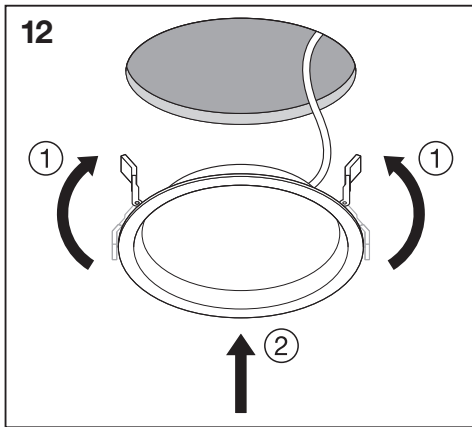

CE

C10449057
G11032710
17.01.18

LEDVANCE GmbH
Steinerne Furt 62
86167 Augsburg, Germany
www.ledvance.com