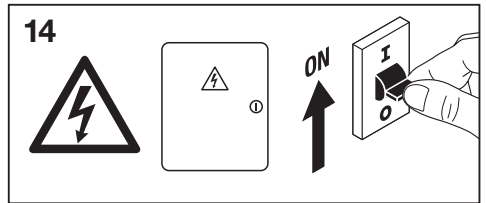

CE

C10449057
G11032710
17.01.18

LEDVANCE GmbH
Steinerne Furt 62
86167 Augsburg, Germany
www.ledvance.com