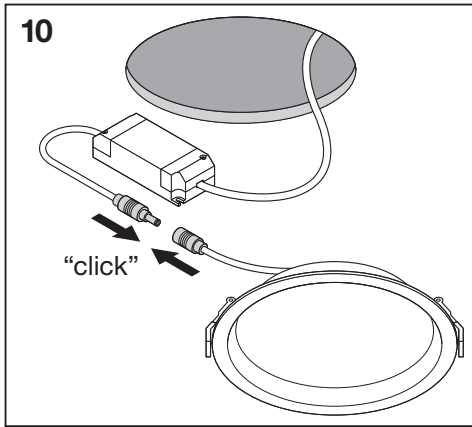

CE

C10449057
G11032710
17.01.18

LEDVANCE GmbH
Steinerne Furt 62
86167 Augsburg, Germany
www.ledvance.com