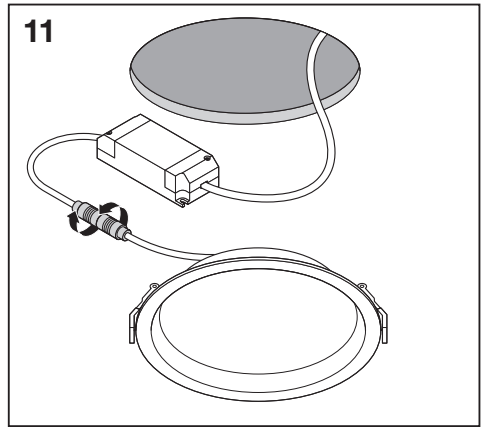

## DOWNLIGHT ALU

	EAN	Ø x h [mm]	W	lm	lm/W	K	IP	IK
DL ALU DN150 14W/3000K WT IP44	4058075091436	160x52	14	1190	85	3000	44/20	02
DL ALU DN150 14W/4000K WT IP44	4058075091450	160x52	14	1260	90	4000	44/20	02
DL ALU DN150 14W/6500K WT IP44	4058075091474	160x52	14	1330	95	6500	44/20	02
DL ALU DN200 25W/3000K WT IP44	4058075091498	215x61	25	2250	90	3000	44/20	02
DL ALU DN200 25W/4000K WT IP44	4058075091511	215x61	25	2370	95	4000	44/20	02
DL ALU DN200 25W/6500K WT IP44	4058075091535	215x61	25	2370	95	6500	44/20	02
DL ALU DN200 35W/3000K WT IP44	4058075091559	215x61	35	2975	85	3000	44/20	02
DL ALU DN200 35W/4000K WT IP44	4058075091573	215x61	35	3150	90	4000	44/20	02
DL ALU DN200 35W/6500K WT IP44	4058075091597	215x61	35	3150	90	6500	44/20	02

	EAN	°C	V <sub>AC</sub>	Hz	∇	PF	R <sub>a</sub>	⊿
DL ALU DN150 14W/3000K WT IP44	4058075091436	-20...+45	220-240V	50/60 Hz	100°	> 0.9	≥ 80	0.X kg
DL ALU DN150 14W/4000K WT IP44	4058075091450	-20...+45	220-240V	50/60 Hz	100°	> 0.9	≥ 80	0.X kg
DL ALU DN150 14W/6500K WT IP44	4058075091474	-20...+45	220-240V	50/60 Hz	100°	> 0.9	≥ 80	0.X kg
DL ALU DN200 25W/3000K WT IP44	4058075091498	-20...+45	220-240V	50/60 Hz	100°	> 0.9	≥ 80	0.X kg
DL ALU DN200 25W/4000K WT IP44	4058075091511	-20...+45	220-240V	50/60 Hz	100°	> 0.9	≥ 80	0.X kg
DL ALU DN200 25W/6500K WT IP44	4058075091535	-20...+45	220-240V	50/60 Hz	100°	> 0.9	≥ 80	0.X kg
DL ALU DN200 35W/3000K WT IP44	4058075091559	-20...+45	220-240V	50/60 Hz	100°	> 0.9	≥ 80	0.X kg
DL ALU DN200 35W/4000K WT IP44	4058075091573	-20...+45	220-240V	50/60 Hz	100°	> 0.9	≥ 80	0.X kg
DL ALU DN200 35W/6500K WT IP44	4058075091597	-20...+45	220-240V	50/60 Hz	100°	> 0.9	≥ 80	0.X kg