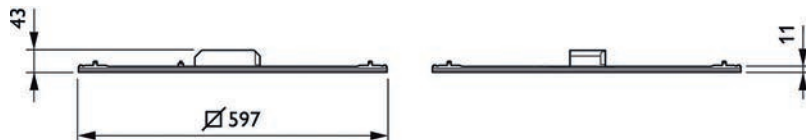

Käyttökohteet: Käytävät, aulatilat, liiketilat, terveydenhuolto

Ominaisuudet:

- Miellyttävä valopinta, joka valaisee hyvin myös pystypintoja
- Valon väri lämmin tai neutraali valkoinen (3 000 K, 4 000 K), Ra > 80
- Helppo asentaa
- Matala rakenne, korkeus vain 11 mm (liitälaitteen kohdalla 43 mm)
- Viimeistely ulkonäkö

PHILIPS

Tekniset tiedot: RC125B

| | |
|------------------------------------------------------------|----------------------------------------------------------------------------------------------------------|
| Luokitukset | IP20, IK02, suojaluokka II, F, CE, ENEC |
| Jännite | 230 tai 240 V / 50–60 Hz |
| Käyttölämpötila | +10 – +40 °C |
| Materiaali | Runko terästä Kehys ja optiikka muovia Optiikan materiaali akryylia (PMMA) |
| Väri | Valkoinen |
| Asennus | Uppoasennus näkyvän T-listan päälle ilman kiinnikkeitä |
| KytKentä | Valaisimen yläpinnalla liitälaitteessa jousiliitinkytkentärima -o 2x1,5 mm ² ja vedonpoistin. |
| Valaisimen valovirta | 3 400 lm |
| Valaisimen ottoteho | 41 W |
| Valaisimen valotehokkuus | 83 lm/W |
| Valaisimen elinikä L₇₀B₅₀ | 50 000 tuntia |
| Väriämpötila ja värintoistoindeksi | 3 000 K tai 4 000 K Ra > 80 |
| Optiikka | Ohut akryylikalvorakenne, joka tuottaa tasaisen valopinnan. UGR < 21. |
| Liitälaitte | PSU = ei säädettävä |
| Max. kpl liitälaitteita B-tyypin 16A-johdonsuojalla | PSU: 40 kpl |
| Lisätiedot | Tuotepakkaus sisältää 1200 mm:n turvakaapelin |