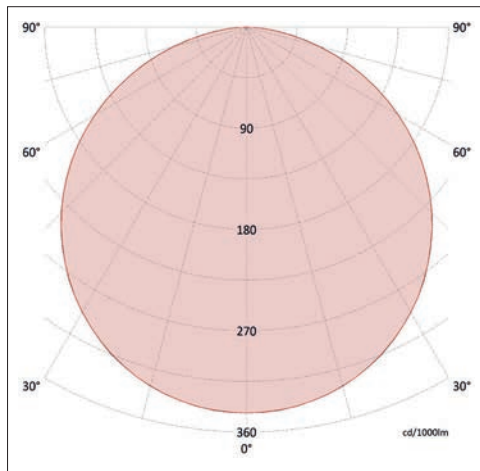

Tilausnumerot

Tyyppi	Valovirta	Teho	Paino kg	Tilausnumero
RC125B LED34S/840 PSU W60L60 NOC	3 400 lm	41 W	4,1	42 598 01
RC125B LED34S/830 PSU W60L60 NOC	3 400 lm	41 W	4,1	42 598 02

LED34S = 3400 lm, PSU = on/off-liitantaite, W60 = leveys 600 mm, L60 = pituus 600 mm, NOC = Non-Office Compliant, ei täytä toimistovalaisuksen vaatimuksia

Valonjaot

RC125B W60L60 1xLED34S/830 NOC